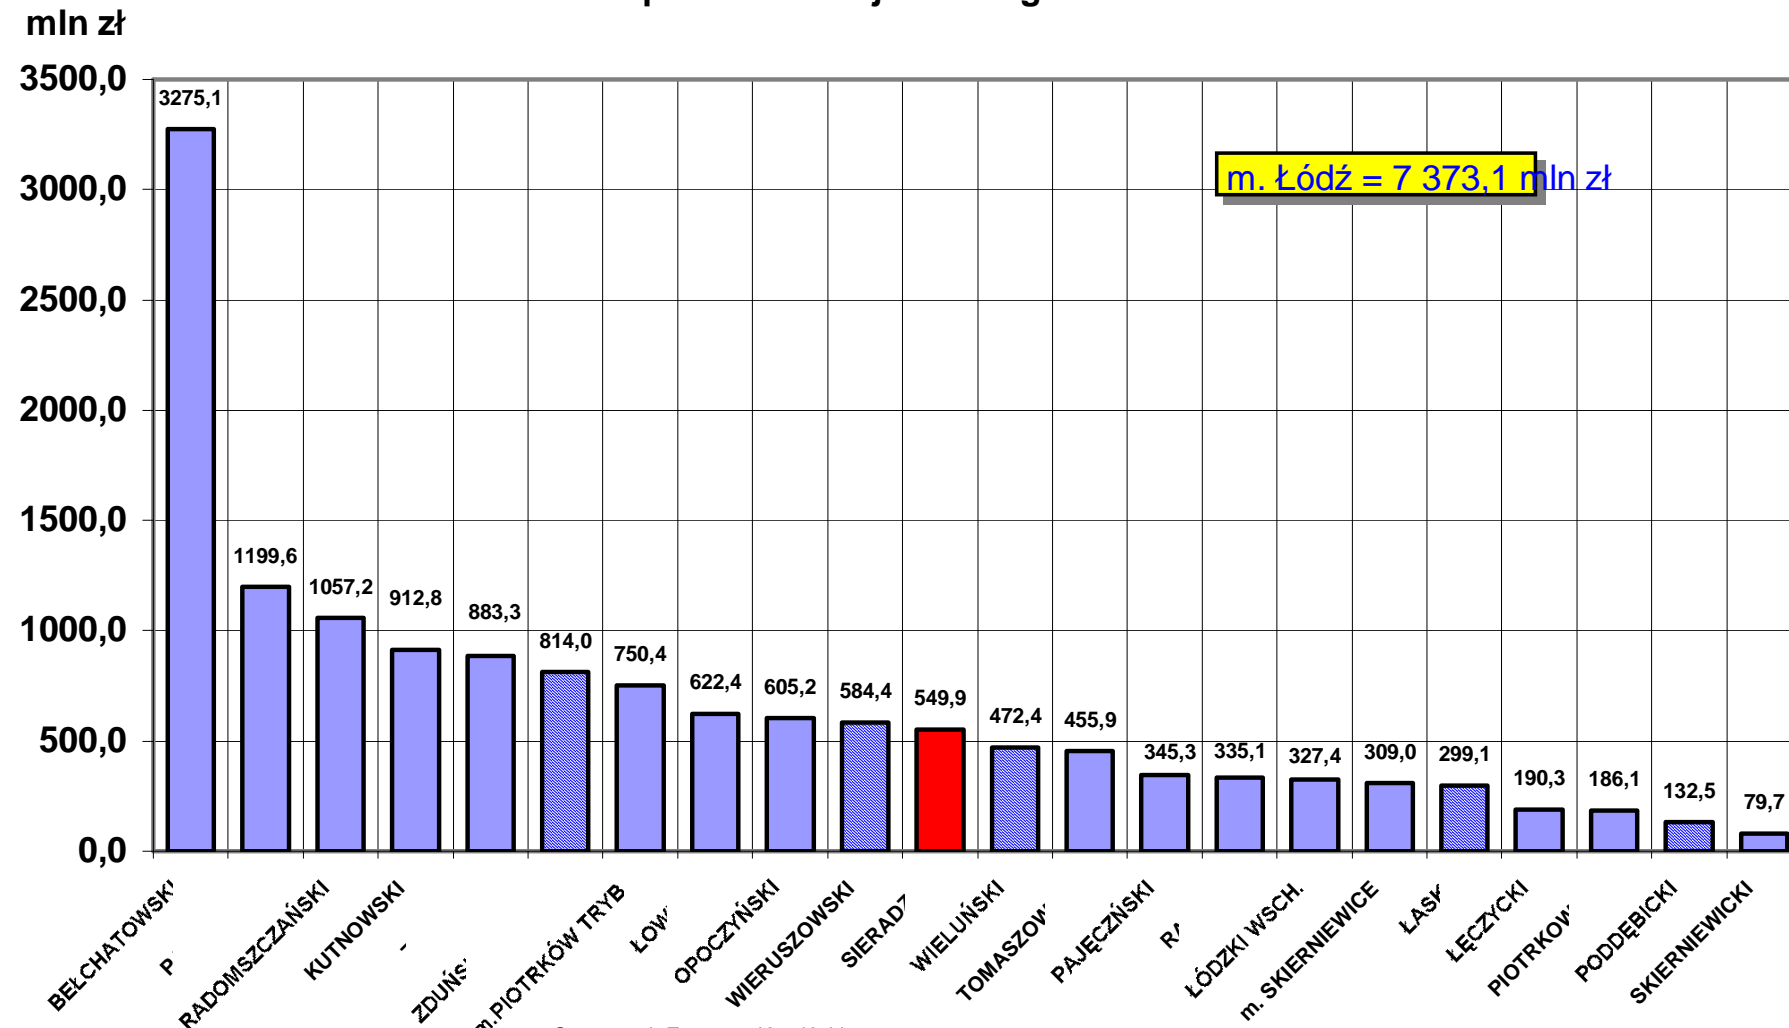

Bezrobocie ogółem w powiecie sieradzkim w 1999 r.

Bezrobocie w powiecie sieradzkim w okresie I-IX 1999 r. do I-IX 2000 r.

osoby

Opracował Zygmunt Kamiński

Wykres nr 7a

Bezrobocie w miastach i na wsi w powiecie sieradzkim w 1999 r.

Opracował: Zygmunt Kamiński

Wykres nr 15

Przeciętna liczba osób na 1 izbę w powiecie sieradzkim w 1998 r.

Stopień motoryzacji w powiecie sieradzkim wg gmin

Wykres nr 20

Zasoby mieszkaniowe w 1998 r.

Opracował: Zygmunt Kamiński

mieszkania

Liczba mieszkań

Wykres nr 19

Struktura zatrudnienia w powiecie sieradzkim w 1998 r.

Opracował: Zygmunt Kamiński

Wykres nr 24

**PODMIOTY GOSPODARCZE W WOJEWÓDZTWIE ŁÓDZKIM
SPÓŁKI PRAWA HANDLOWEGO stan na 31 XII.1999 r.**

Produkcja sprzedana przemysłu ogółem
w powiatach woj. łódzkiego w 1998 r.

Wykres nr 22

STRUKTURA ZATRUDNIENIA WG SEKTORÓW

WOJEWÓDZTWO ŁÓDZKIE

POWIAT SIERADZKI