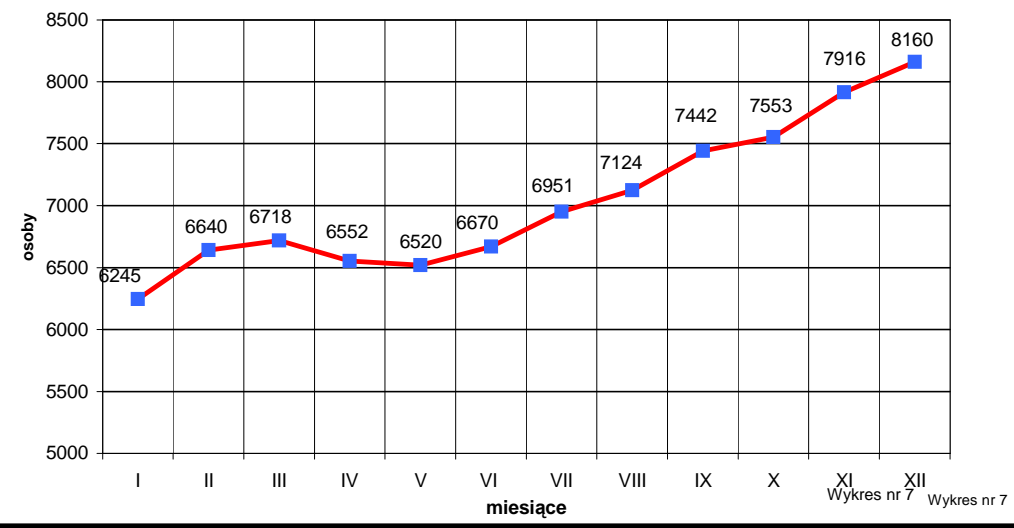

URODZENIA

Opracował: Zygmunt Kamiński

Wykres nr 1

Urodzenia i zgony w powiecie sieradzkim w latach 1990 - 1999

Opracował: Zygmunt Kamiński

Wykres nr 2.

Małżeństwa zawarte w latach 1989-1999

Bezrobocie w powiecie sieradzkim w latach 1991-1999

Bezrobocie ogółem w powiecie sieradzkim w 1999 r.

Bezrobocie w powiecie sieradzkim w okresie I-IX 1999 r. do I-IX 2000 r.

osoby

Opracował Zygmunt Kamiński

Wykres nr 7a

Bezrobocie w miastach i na wsi w powiecie sieradzkim w 1999 r.

średnia w latach 1997 - 1999

struktura w %

Zbiory zbóż w powiecie sieradzkim w latach 1997 -1998

Opracował Zygmunt Kamiński

Wykres nr13

ZBIORY ZBÓŻ OGÓŁEM

Wykres nr 12

GOSPODARSTWA ROLNE WG GRUP OBSZAROWYCH