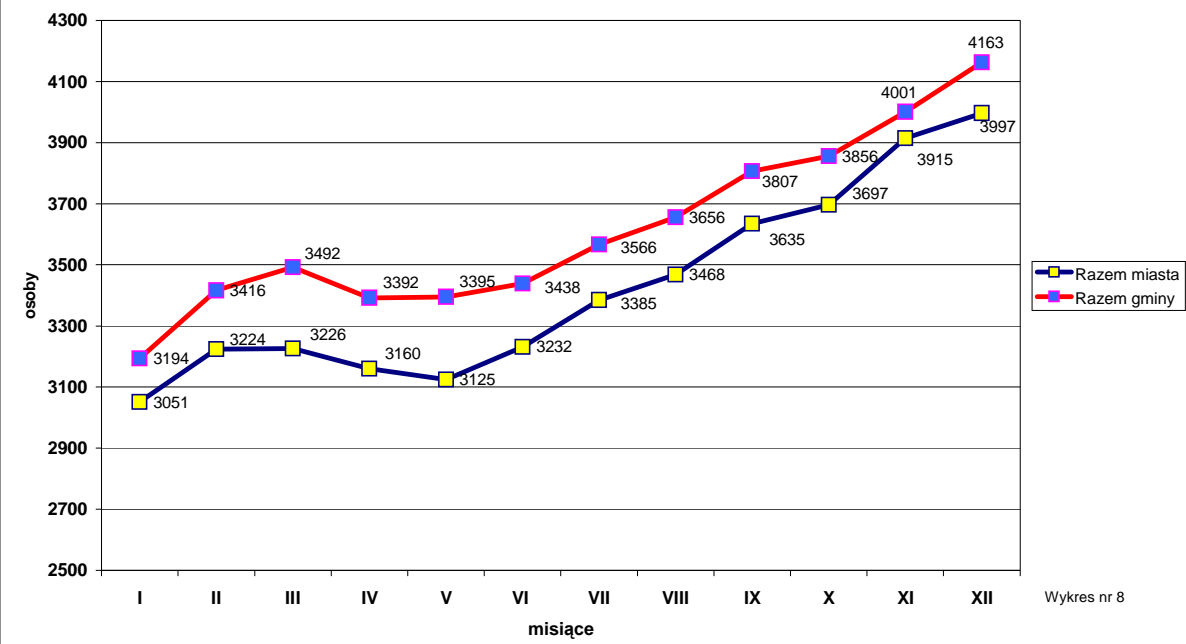

Bezrobocie ogółem w powiecie sieradzkim w 1999 r.

Bezrobocie w powiecie sieradzkim w okresie I-IX 1999 r. do I-IX 2000 r.

osoby

Opracował Zygmunt Kamiński

Wykres nr 7a

Bezrobocie w miastach i na wsi w powiecie sieradzkim w 1999 r.

Wykres nr 8

BEZROBOCIE W MIASTACH I GMINACH W 2000 r.

osoby

■ Razem miasta ■ Razem gminy

Wykres nr 8a

Struktura użytkowania terenów w powiecie sieradzkim

Wykres nr 9

Zbiory zbóż w powiecie sieradzkim

średnia w latach 1997 - 1999

struktura w %

Zbiory zbóż w powiecie sieradzkim w latach 1997 -1998

Opracował Zygmunt Kamiński

Wykres nr13

ZBIORY ZBÓŻ OGÓŁEM

Wykres nr 12

GOSPODARSTWA ROLNE WG GRUP OBSZAROWYCH