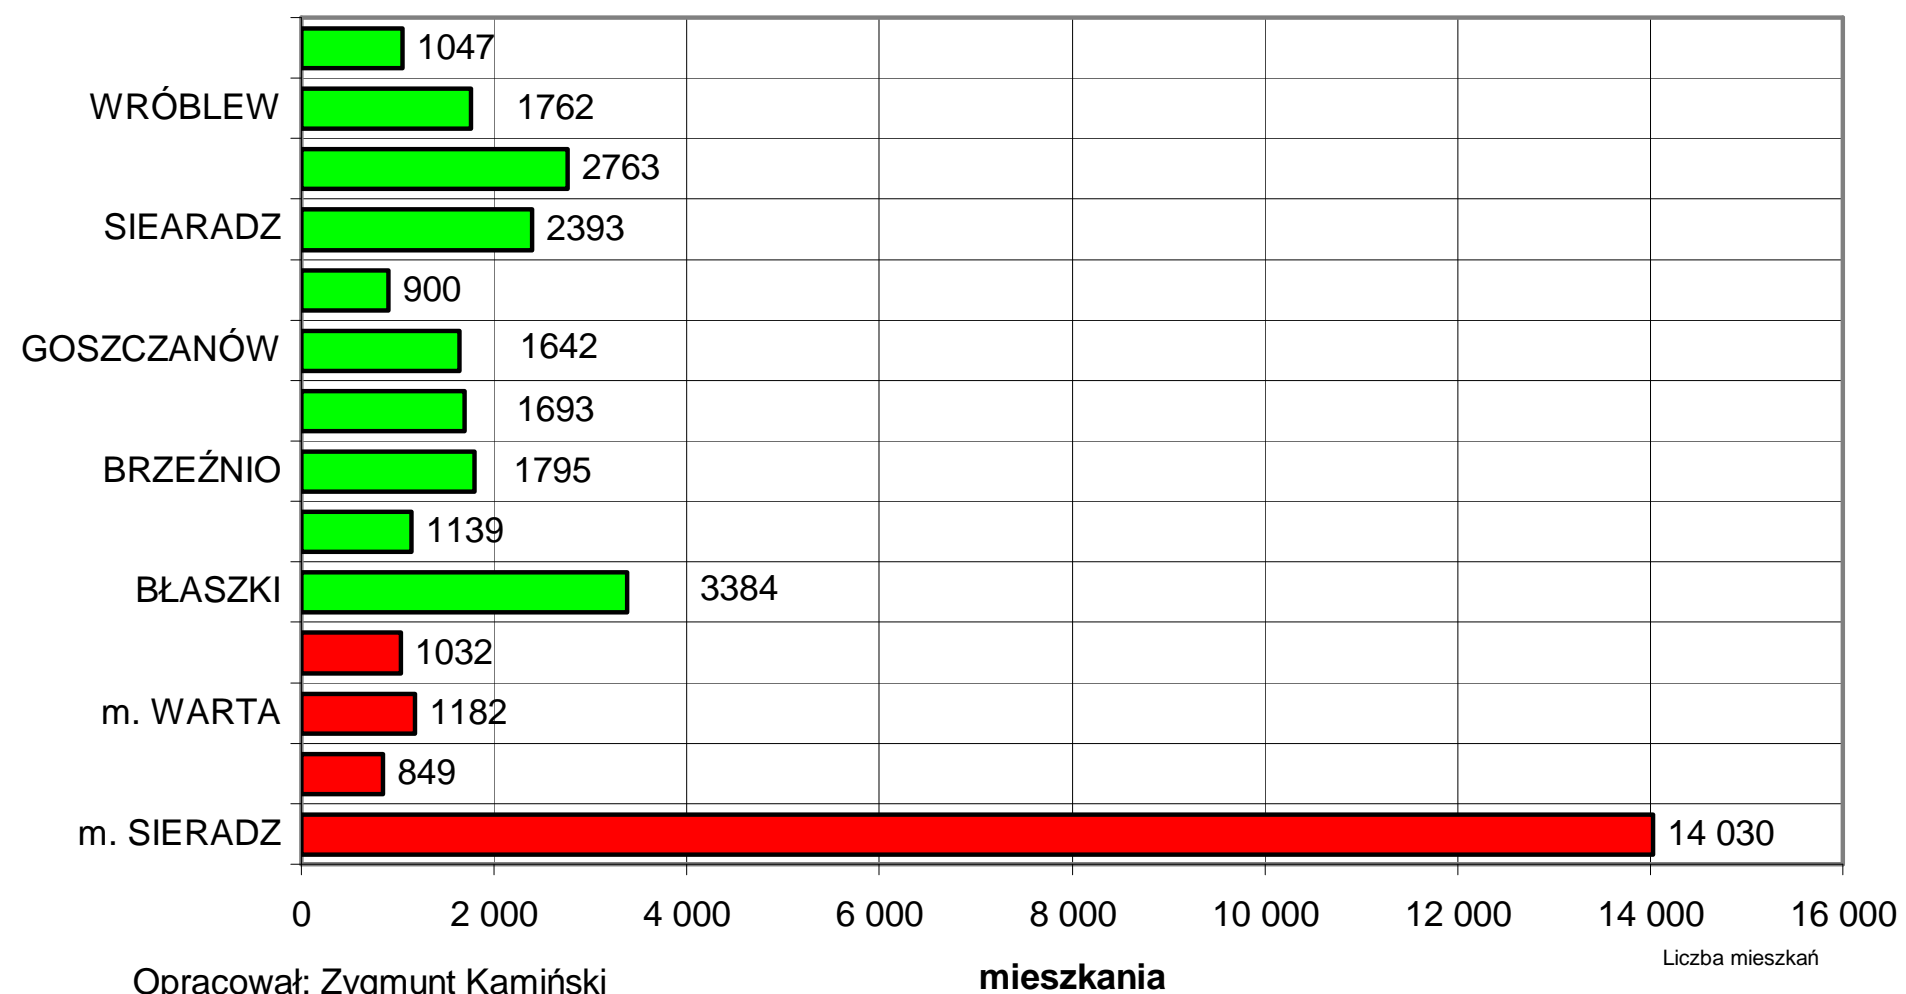

Wykres nr 10

Poziom wykształcenia użytkowników gospodarstw rolnych

■ wyższe ■ policealne ■ średnie zawod. ■ średnie ogólnsz. ■ zasad. Zawod. ■ podstawowe

Wykres nr 11

Struktura lesistości gmin powiatu sieradzkiego

Opracował: Zygmunt Kamiński

Wykres nr 15

Przeciętna liczba osób na 1 izbę w powiecie sieradzkim w 1998 r.

Stopień motoryzacji w powiecie sieradzkim wg gmin

Wykres nr 20

Zasoby mieszkaniowe w 1998 r.

Opracował: Zygmunt Kamiński