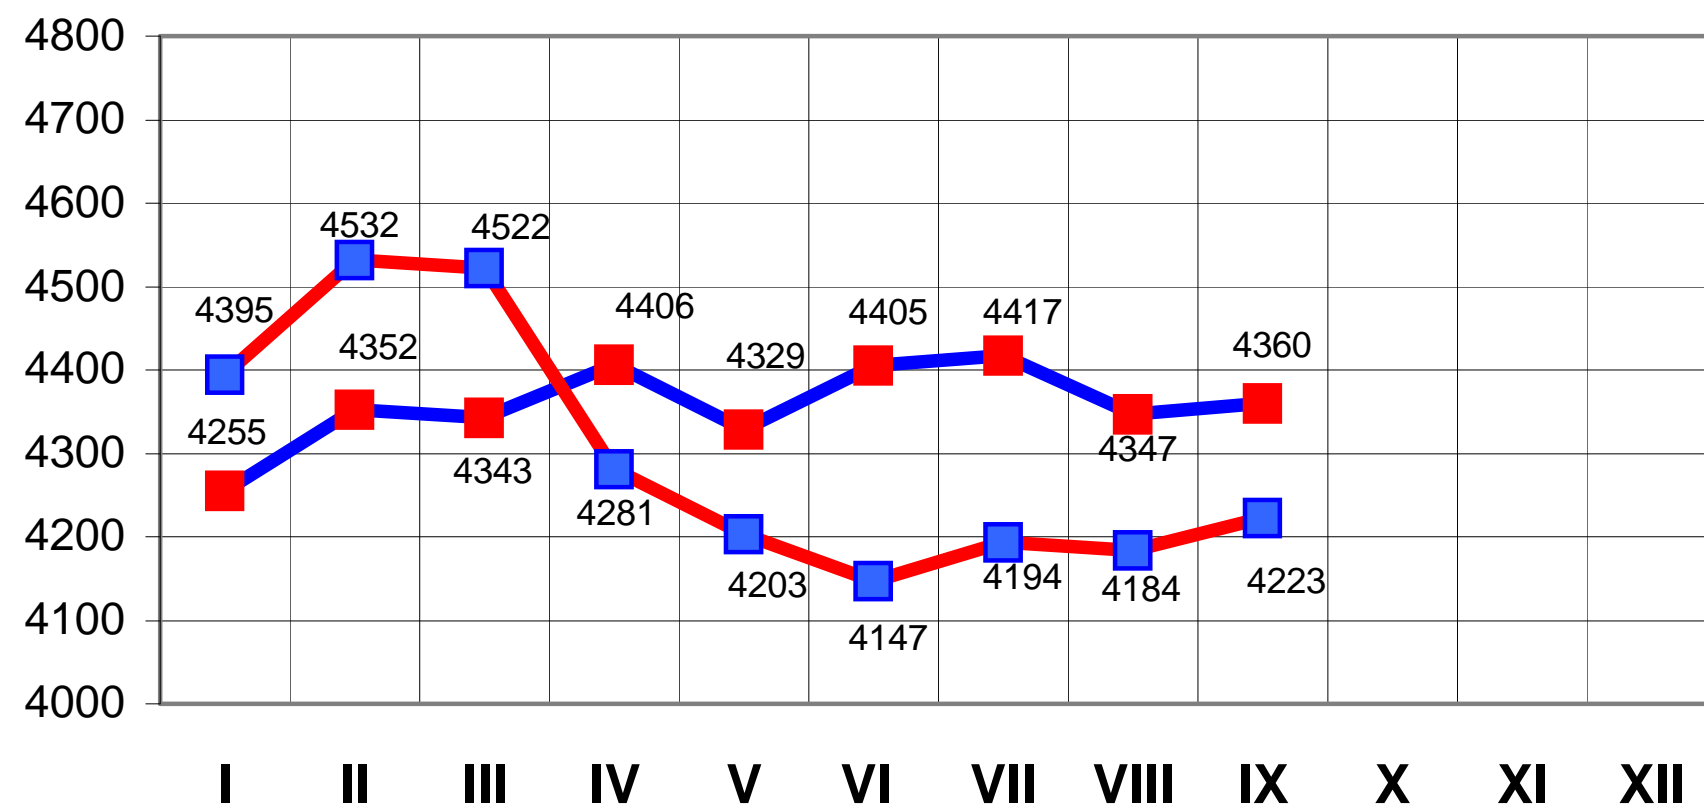

Bezrobocie ogółem w powiecie sieradzkim w 1999 r.

Bezrobocie w powiecie sieradzkim w okresie I-IX 1999 r. do I-IX 2000 r.

osoby

Opracował Zygmunt Kamiński

Wykres nr 7a

Bezrobocie w miastach i na wsi w powiecie sieradzkim w 1999 r.

Wykres nr 8

BEZROBOCIE W MIASTACH I GMINACH W 2000 r.

osoby

■ Razem miasta ■ Razem gminy

Wykres nr 8a

Struktura użytkowania terenów w powiecie sieradzkim

Wykres nr 9

Zbiory zbóż w powiecie sieradzkim

średnia w latach 1997 - 1999

struktura w %

Zbiory zbóż w powiecie sieradzkim w latach 1997 -1998

Opracował Zygmunt Kamiński

Wykres nr13

ZBIORY ZBÓŻ OGÓŁEM

Wykres nr 12

GOSPODARSTWA ROLNE WG GRUP OBSZAROWYCH