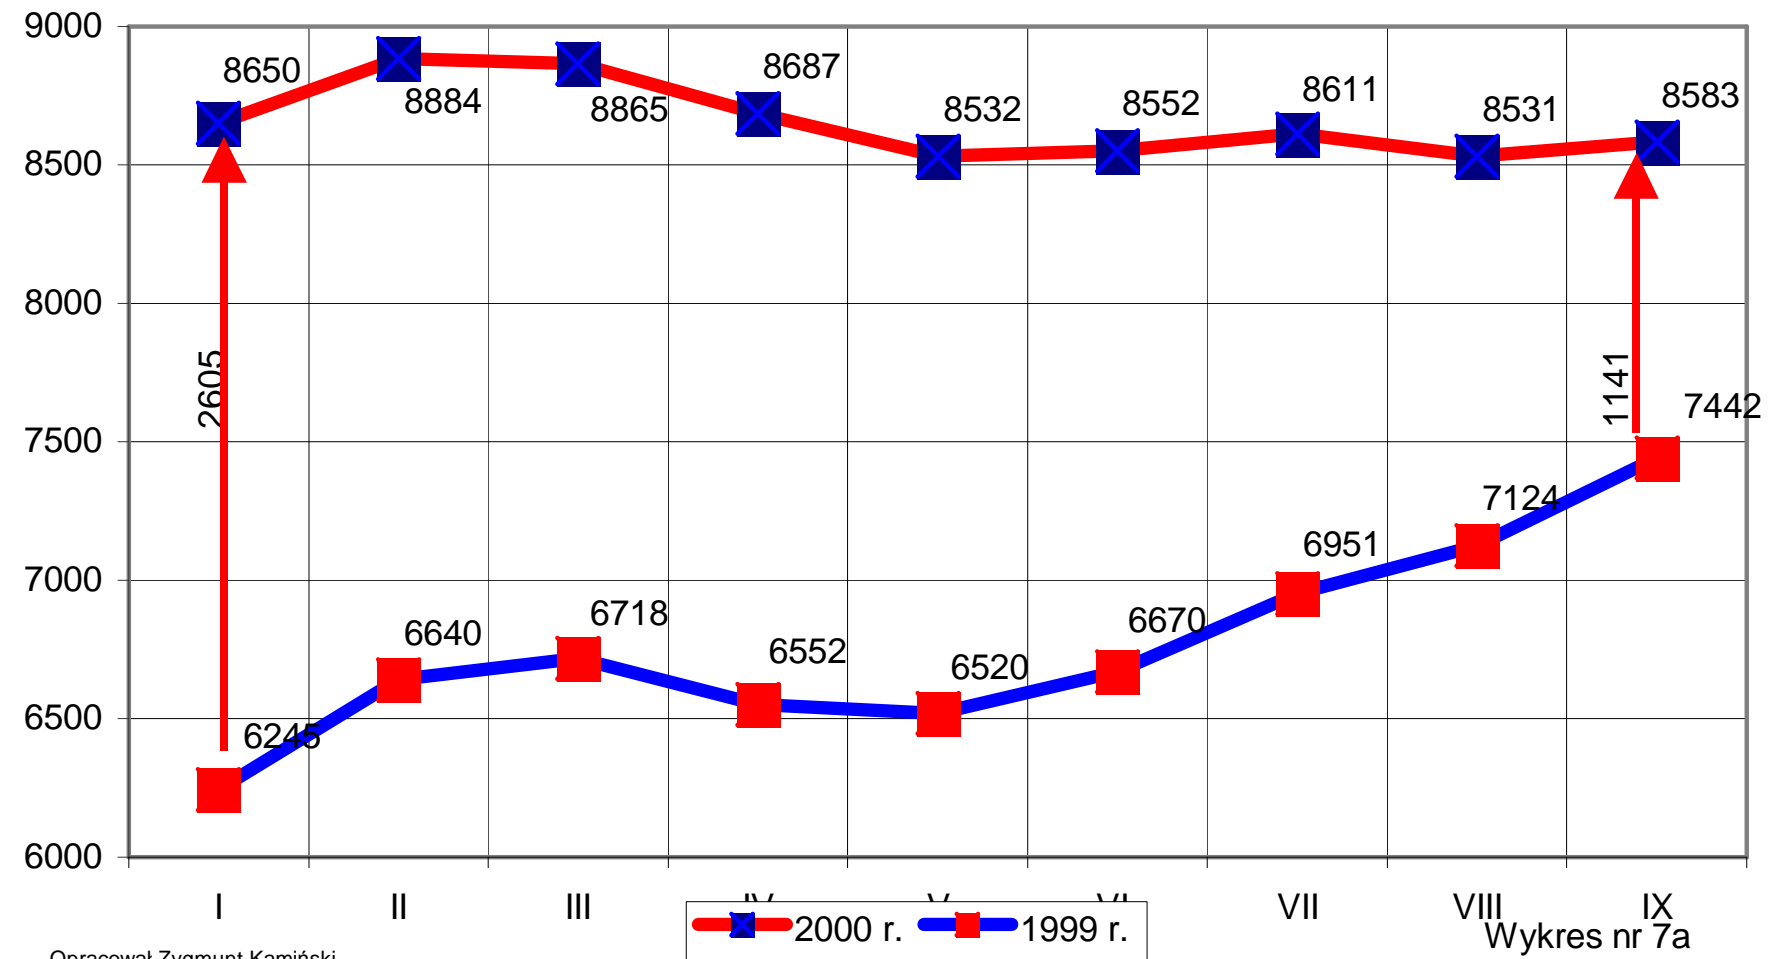

URODZENIA

Opracował: Zygmunt Kamiński

Wykres nr 1

Urodzenia i zgony w powiecie sieradzkim w latach 1990 - 1999

Opracował: Zygmunt Kamiński

Wykres nr 2.

Małżeństwa zawarte w latach 1989-1999

Bezrobocie w powiecie sieradzkim w latach 1991-1999

Bezrobocie ogółem w powiecie sieradzkim w 1999 r.

Bezrobocie w powiecie sieradzkim w okresie I-IX 1999 r. do I-IX 2000 r.

osoby

Opracował Zygmunt Kamiński

Wykres nr 7a

Bezrobocie w miastach i na wsi w powiecie sieradzkim w 1999 r.

Wykres nr 8

BEZROBOCIE W MIASTACH I GMINACH W 2000 r.

osoby

■ Razem miasta ■ Razem gminy

Wykres nr 8a

Struktura użytkowania terenów w powiecie sieradzkim

Wykres nr 9

Zbiory zbóż w powiecie sieradzkim

średnia w latach 1997 - 1999

struktura w %

Zbiory zbóż w powiecie sieradzkim w latach 1997 -1998

Opracował Zygmunt Kamiński

Wykres nr13

ZBIORY ZBÓŻ OGÓŁEM

Wykres nr 12

GOSPODARSTWA ROLNE WG GRUP OBSZAROWYCH