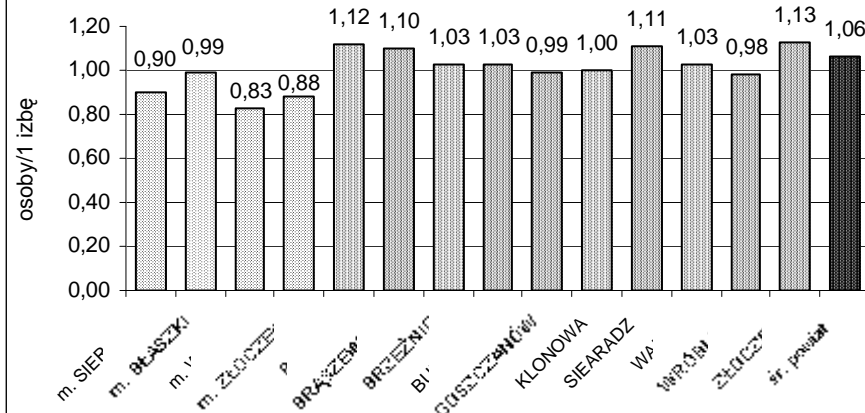

średnia w latach 1997 - 1999

struktura w %

Zbiory zbóż w powiecie sieradzkim w latach 1997 -1998

Opracował Zygmunt Kamiński

Wykres nr13

ZBIORY ZBÓŻ OGÓŁEM

Wykres nr 12

GOSPODARSTWA ROLNE WG GRUP OBSZAROWYCH

Wykres nr 10

Poziom wykształcenia użytkowników gospodarstw rolnych

■ wyższe ■ policealne ■ średnie zawod. ■ średnie ogólnsz. ■ zasad. Zawod. ■ podstawowe

Wykres nr 11

Struktura lesistości gmin powiatu sieradzkiego

Opracował: Zygmunt Kamiński

Wykres nr 15

Przeciętna liczba osób na 1 izbę w powiecie sieradzkim w 1998 r.

Stopień motoryzacji w powiecie sieradzkim wg gmin

Wykres nr 20

Zasoby mieszkaniowe w 1998 r.

Opracował: Zygmunt Kamiński