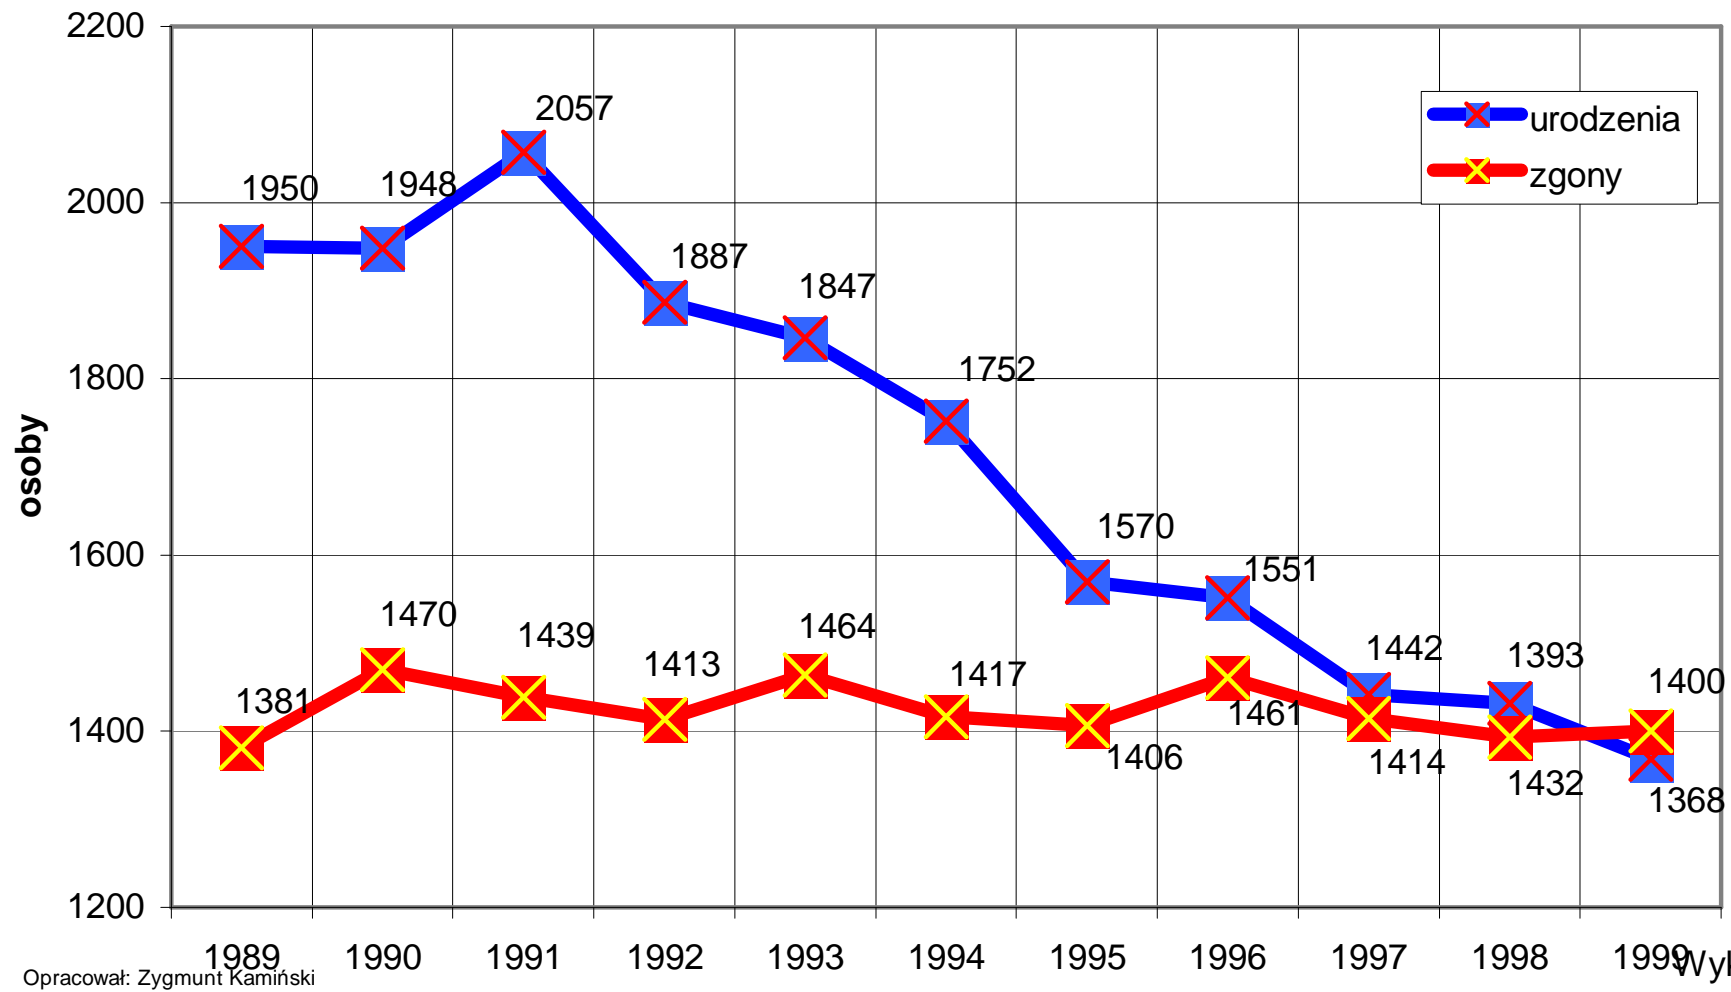

URODZENIA

Opracował: Zygmunt Kamiński

Wykres nr 1

Urodzenia i zgony w powiecie sieradzkim w latach 1990 - 1999

Opracował: Zygmunt Kamiński

Wykres nr 2.

Małżeństwa zawarte w latach 1989-1999

Bezrobocie w powiecie sieradzkim w latach 1991-1999

Bezrobocie ogółem w powiecie sieradzkim w 1999 r.

Bezrobocie w powiecie sieradzkim w okresie I-IX 1999 r. do I-IX 2000 r.

osoby

Opracował Zygmunt Kamiński

Wykres nr 7a

Bezrobocie w miastach i na wsi w powiecie sieradzkim w 1999 r.

średnia w latach 1997 - 1999

struktura w %

Zbiory zbóż w powiecie sieradzkim w latach 1997 -1998

Opracował Zygmunt Kamiński

Wykres nr13

ZBIORY ZBÓŻ OGÓŁEM

Wykres nr 12

GOSPODARSTWA ROLNE WG GRUP OBSZAROWYCH