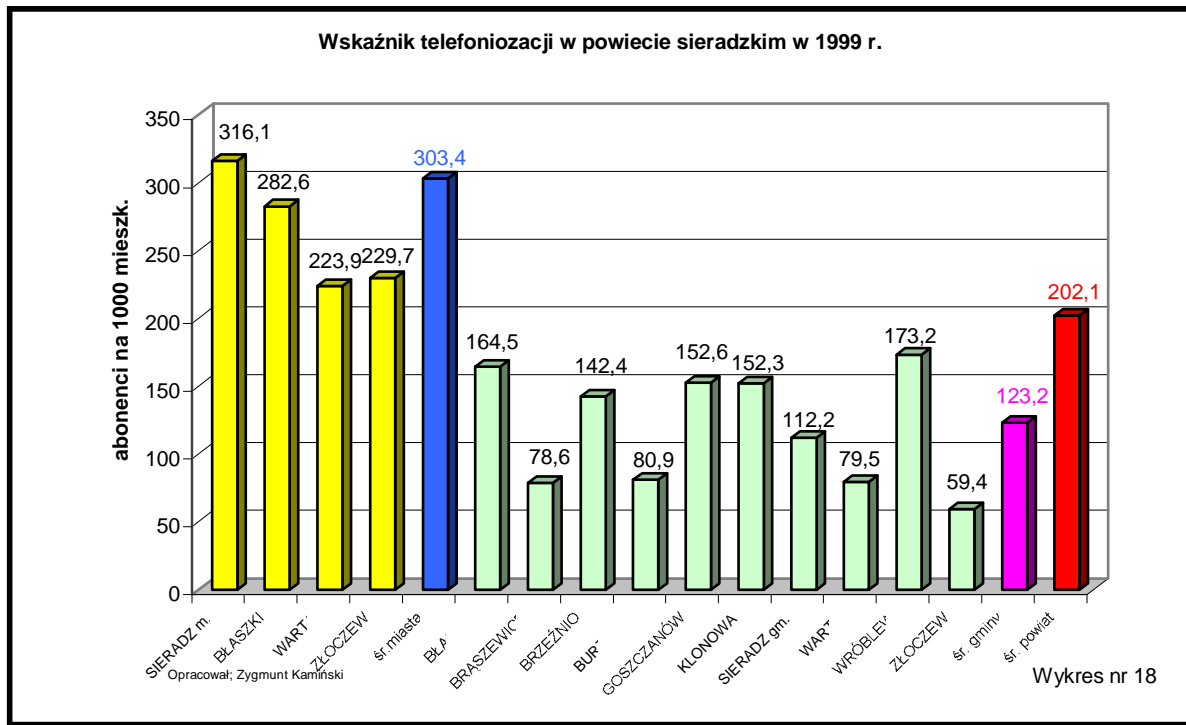

średnia w latach 1997 - 1999

struktura w %

Zbiory zbóż w powiecie sieradzkim w latach 1997 -1998

Opracował Zygmunt Kamiński

Wykres nr13

ZBIORY ZBÓŻ OGÓŁEM

Wykres nr 12

GOSPODARSTWA ROLNE WG GRUP OBSZAROWYCH

Wykres nr 10

Poziom wykształcenia użytkowników gospodarstw rolnych

■ wyższe ■ policealne ■ średnie zawod. ■ średnie ogólnsz. ■ zasad. Zawod. ■ podstawowe

Wykres nr 11

Struktura lesistości gmin powiatu sieradzkiego

Opracował: Zygmunt Kamiński

Wykres nr 15

Przeciętna liczba osób na 1 izbę w powiecie sieradzkim w 1998 r.

Stopień motoryzacji w powiecie sieradzkim wg gmin

Wykres nr 20

Zasoby mieszkaniowe w 1998 r.

Opracował: Zygmunt Kamiński