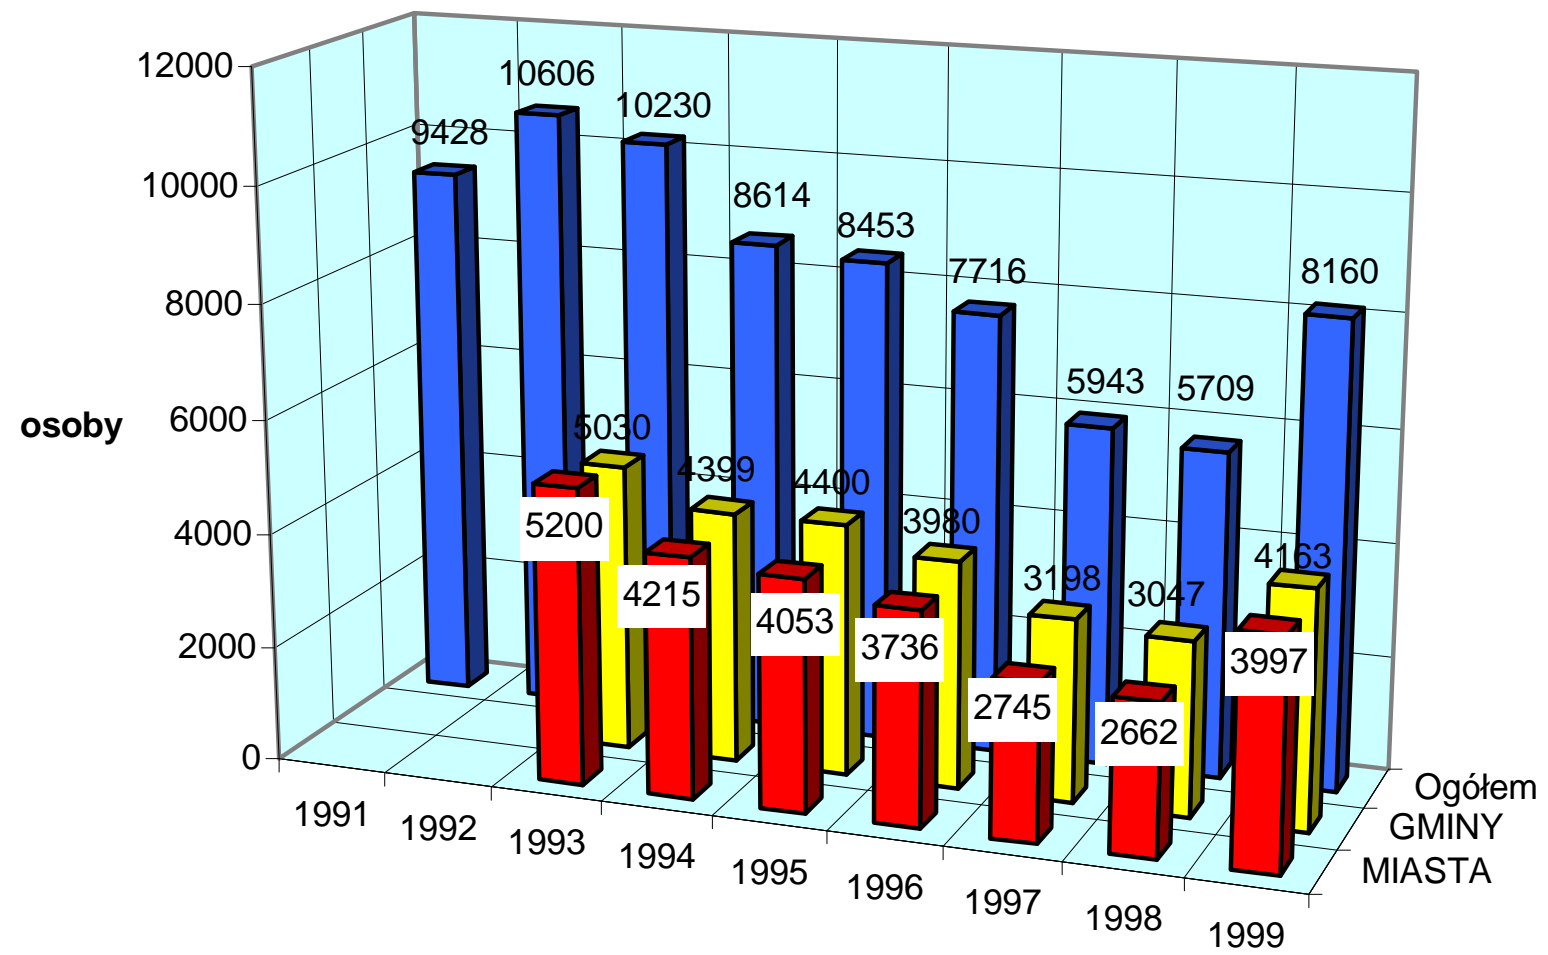

URODZENIA

Opracował: Zygmunt Kamiński

Wykres nr 1

Urodzenia i zgony w powiecie sieradzkim w latach 1990 - 1999

Opracował: Zygmunt Kamiński

Wykres nr 2.

Małżeństwa zawarte w latach 1989-1999

Bezrobocie w powiecie sieradzkim w latach 1991-1999

Bezrobocie ogółem w powiecie sieradzkim w 1999 r.

Bezrobocie w powiecie sieradzkim w okresie I-IX 1999 r. do I-IX 2000 r.

osoby

Opracował Zygmunt Kamiński

Wykres nr 7a

Bezrobocie w miastach i na wsi w powiecie sieradzkim w 1999 r.

średnia w latach 1997 - 1999

struktura w %

Zbiory zbóż w powiecie sieradzkim w latach 1997 -1998

Opracował Zygmunt Kamiński

Wykres nr13

ZBIORY ZBÓŻ OGÓŁEM

Wykres nr 12

GOSPODARSTWA ROLNE WG GRUP OBSZAROWYCH