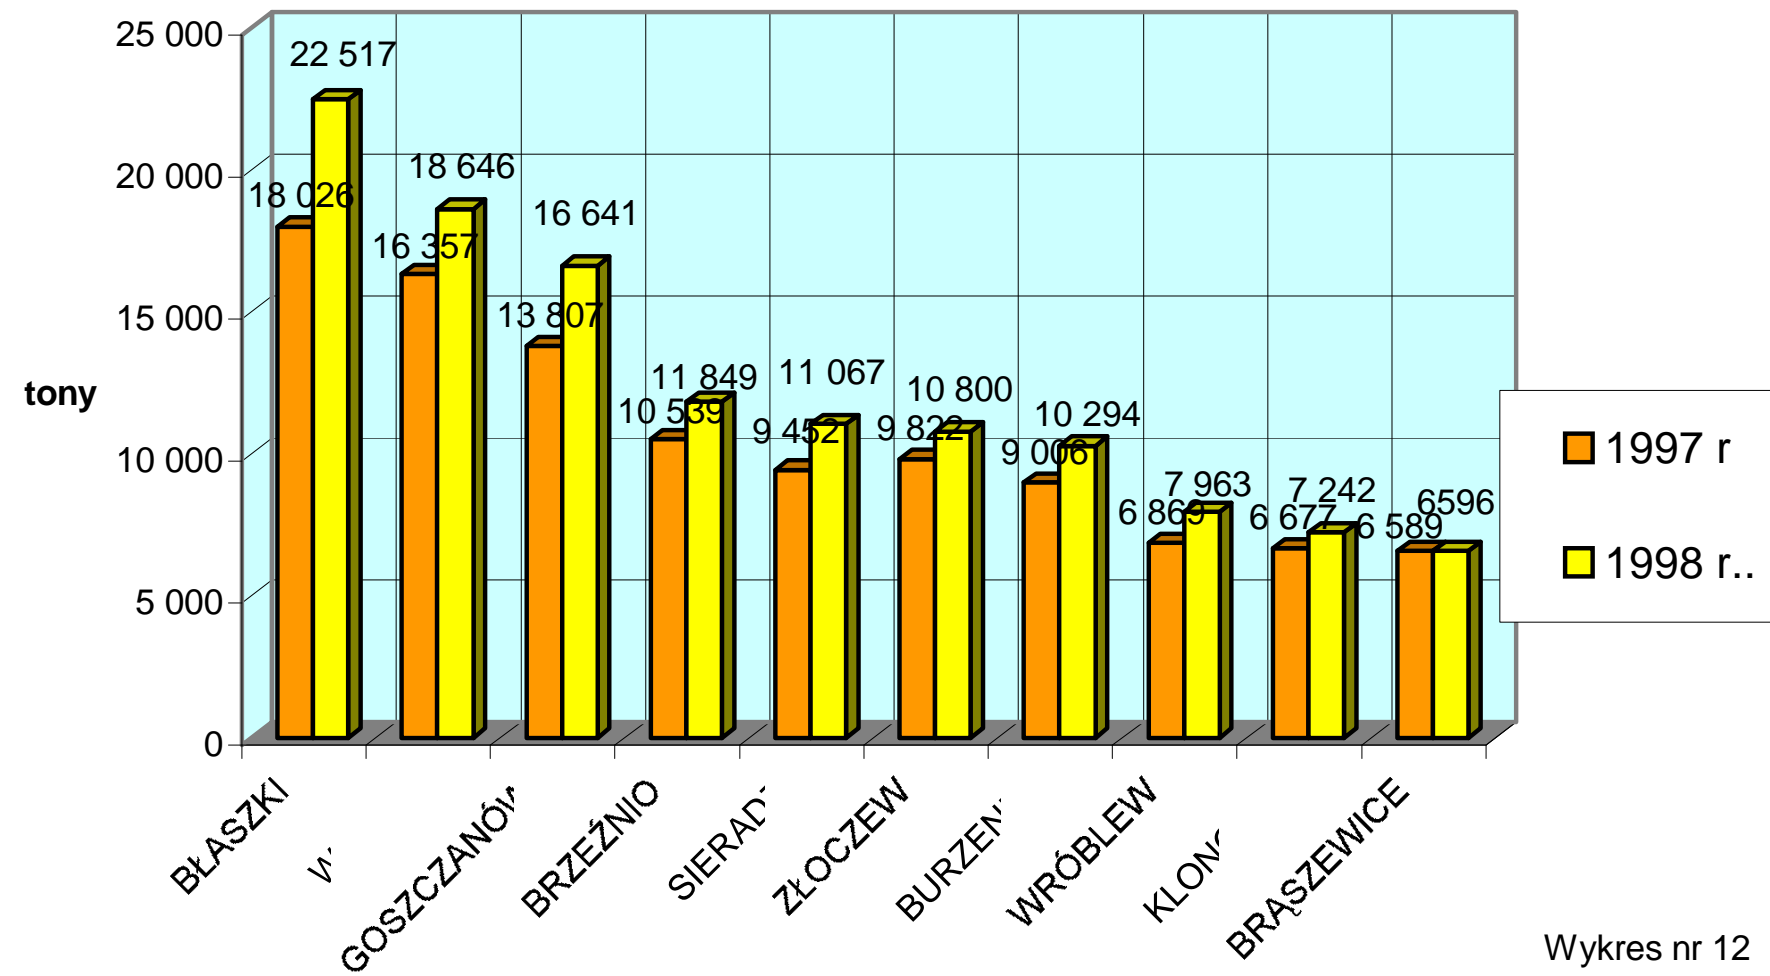

Bezrobocie ogółem w powiecie sieradzkim w 1999 r.

Bezrobocie w powiecie sieradzkim w okresie I-IX 1999 r. do I-IX 2000 r.

osoby

Opracował Zygmunt Kamiński

Wykres nr 7a

Bezrobocie w miastach i na wsi w powiecie sieradzkim w 1999 r.

Wykres nr 8

BEZROBOCIE W MIASTACH I GMINACH W 2000 r.

osoby

■ Razem miasta ■ Razem gminy

Wykres nr 8a

Struktura użytkowania terenów w powiecie sieradzkim

Wykres nr 9

Zbiory zbóż w powiecie sieradzkim

średnia w latach 1997 - 1999

struktura w %

Zbiory zbóż w powiecie sieradzkim w latach 1997 -1998

Opracował Zygmunt Kamiński

Wykres nr13

ZBIORY ZBÓŻ OGÓŁEM

Wykres nr 12

GOSPODARSTWA ROLNE WG GRUP OBSZAROWYCH

Wykres nr 10

Poziom wykształcenia użytkowników gospodarstw rolnych

■ wyższe ■ policealne ■ średnie zawod. ■ średnie ogólnsz. ■ zasad. Zawod. ■ podstawowe

Wykres nr 11

Struktura lesistości gmin powiatu sieradzkiego