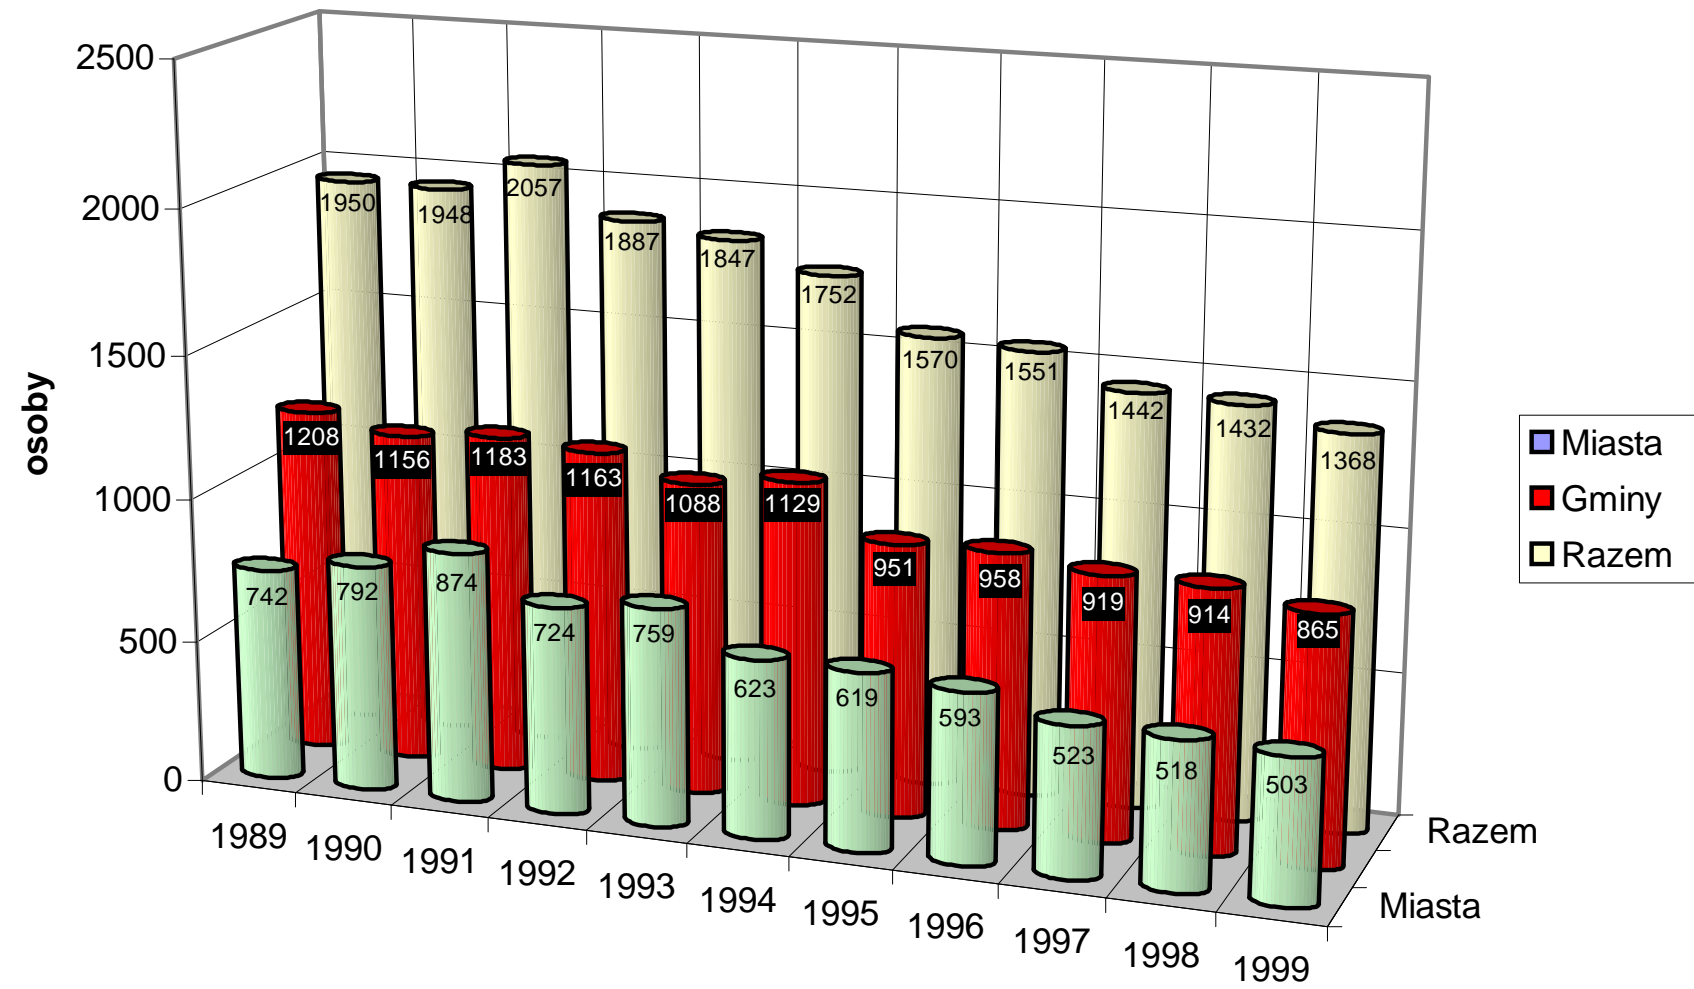

URODZENIA

Opracował: Zygmunt Kamiński

Wykres nr 1

Urodzenia i zgony w powiecie sieradzkim w latach 1990 - 1999

Opracował: Zygmunt Kamiński

Wykres nr 2.

Małżeństwa zawarte w latach 1989-1999

Bezrobocie w powiecie sieradzkim w latach 1991-1999

Bezrobocie ogółem w powiecie sieradzkim w 1999 r.

Bezrobocie w powiecie sieradzkim w okresie I-IX 1999 r. do I-IX 2000 r.

osoby

Opracował Zygmunt Kamiński

Wykres nr 7a

Bezrobocie w miastach i na wsi w powiecie sieradzkim w 1999 r.

średnia w latach 1997 - 1999

struktura w %

Zbiory zbóż w powiecie sieradzkim w latach 1997 -1998

Opracował Zygmunt Kamiński

Wykres nr13

ZBIORY ZBÓŻ OGÓŁEM

Wykres nr 12

GOSPODARSTWA ROLNE WG GRUP OBSZAROWYCH