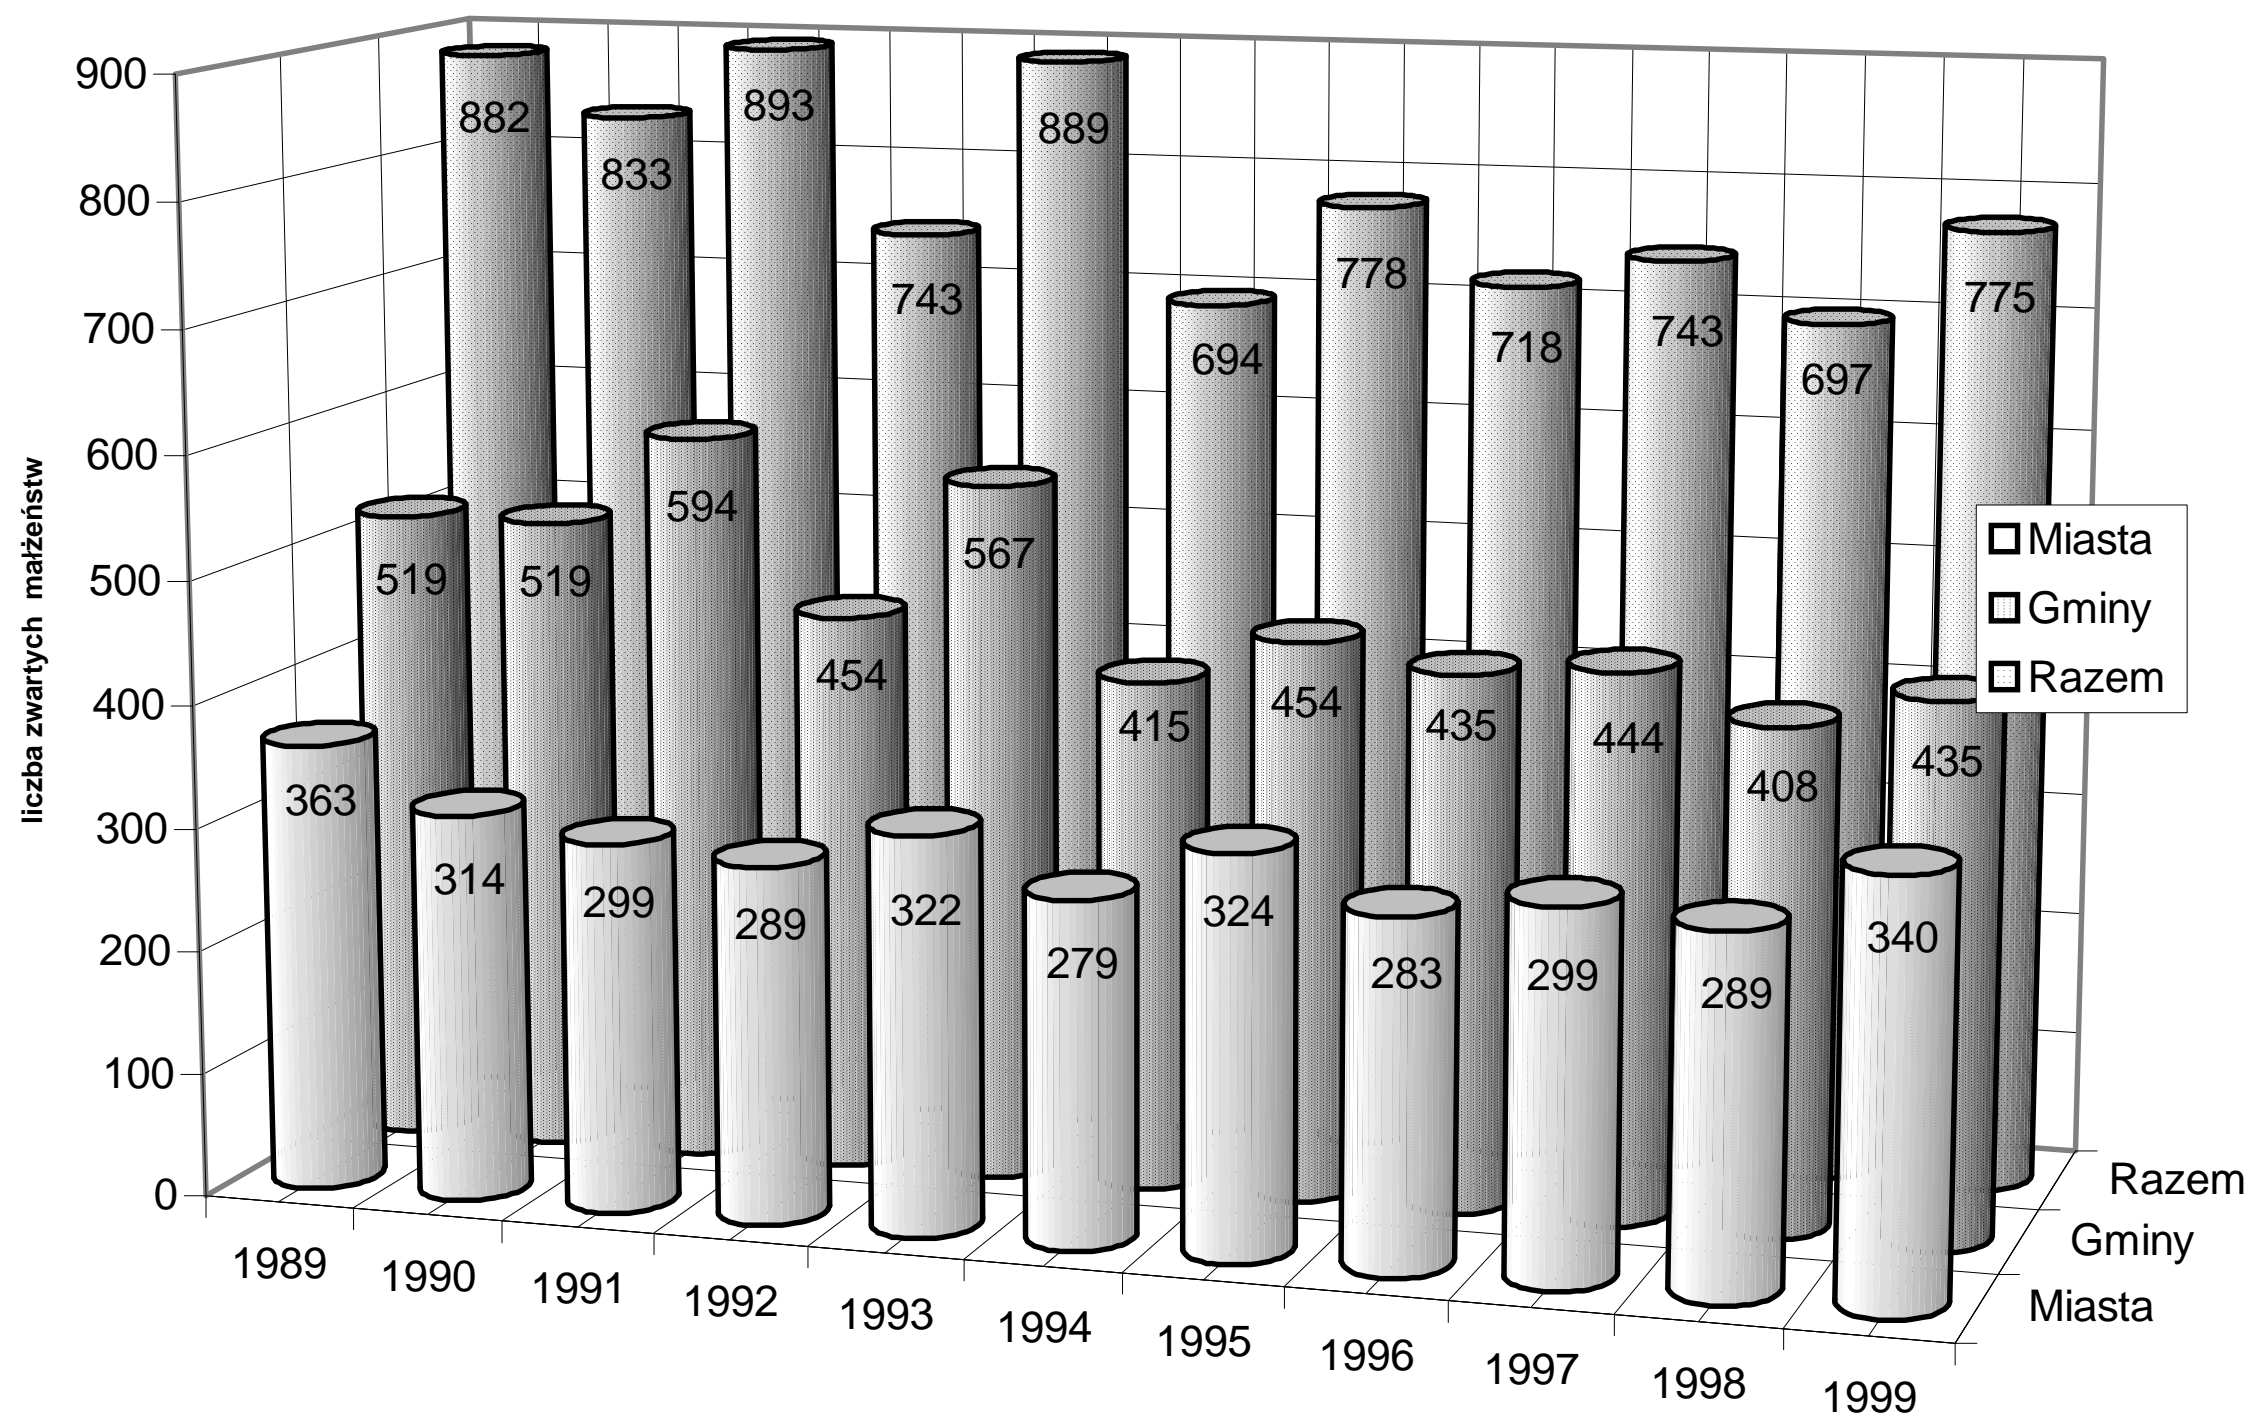

URODZENIA

Opracował: Zygmunt Kamiński

Wykres nr 1

Urodzenia i zgony w powiecie sieradzkim w latach 1990 - 1999

Opracował: Zygmunt Kamiński

Wykres nr 2.

Małżeństwa zawarte w latach 1989-1999

Bezrobocie w powiecie sieradzkim w latach 1991-1999

Bezrobocie ogółem w powiecie sieradzkim w 1999 r.

Bezrobocie w powiecie sieradzkim w okresie I-IX 1999 r. do I-IX 2000 r.

osoby

Opracował Zygmunt Kamiński

Wykres nr 7a

Bezrobocie w miastach i na wsi w powiecie sieradzkim w 1999 r.

średnia w latach 1997 - 1999

struktura w %

Zbiory zbóż w powiecie sieradzkim w latach 1997 -1998

Opracował Zygmunt Kamiński

Wykres nr13

ZBIORY ZBÓŻ OGÓŁEM

Wykres nr 12

GOSPODARSTWA ROLNE WG GRUP OBSZAROWYCH

Produkcja sprzedana przemysłu ogółem
w powiatach woj. łódzkiego w 1998 r.

Wykres nr 22

STRUKTURA ZATRUDNIENIA WG SEKTORÓW

WOJEWÓDZTWO ŁÓDZKIE

POWIAT SIERADZKI