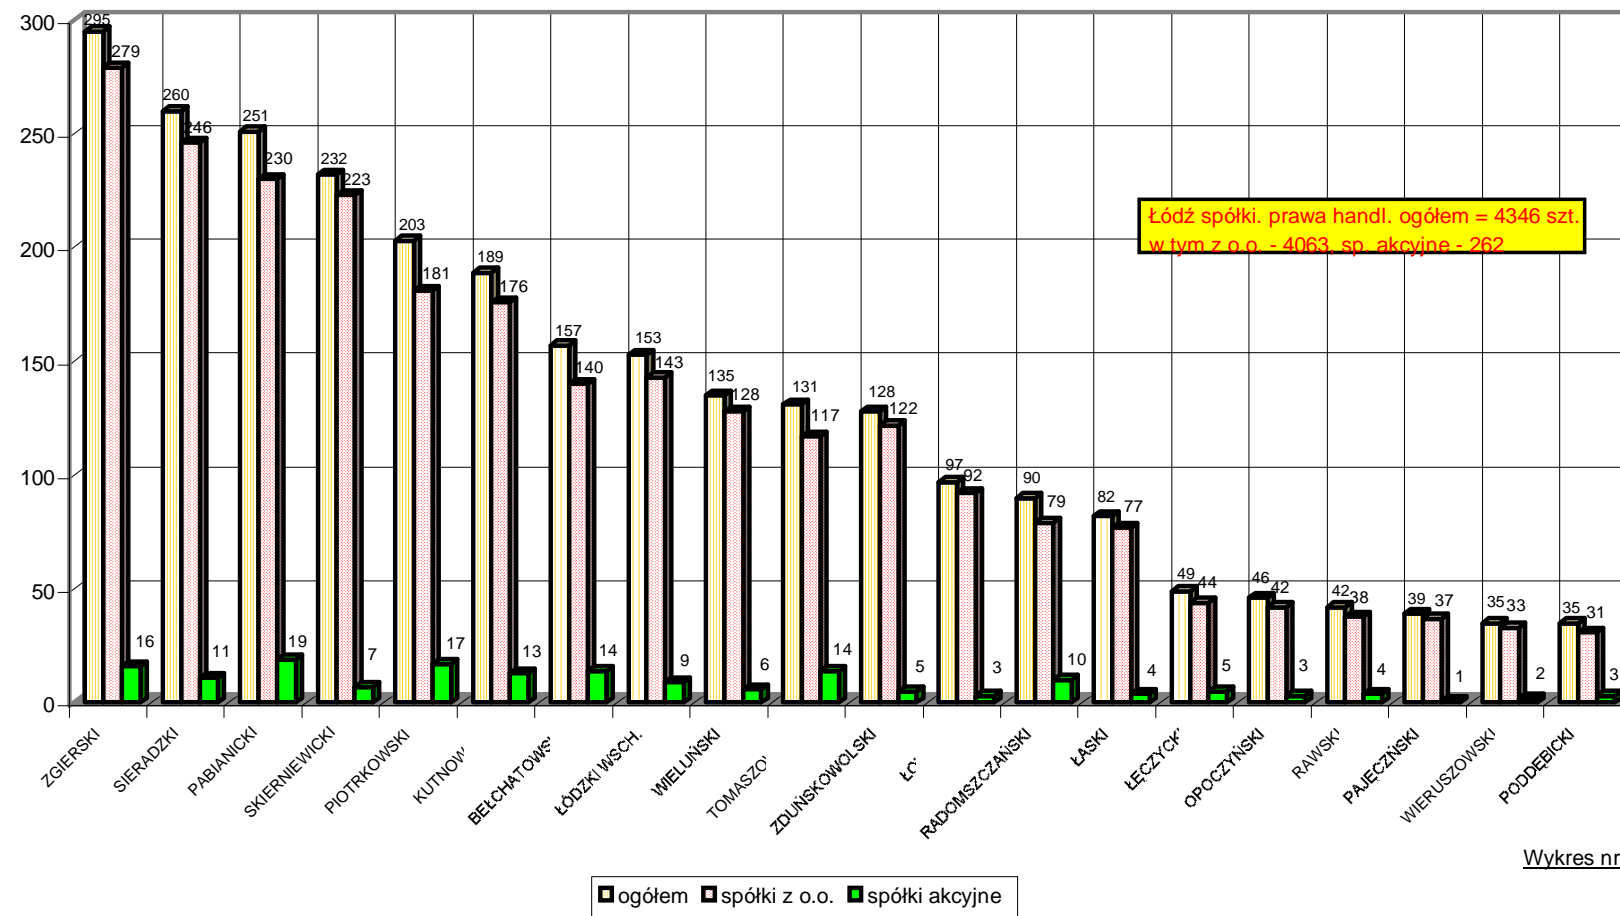

Opracował: Zygmunt Kamiński

Wykres nr 15

Przeciętna liczba osób na 1 izbę w powiecie sieradzkim w 1998 r.

Stopień motoryzacji w powiecie sieradzkim wg gmin

Wykres nr 20

Zasoby mieszkaniowe w 1998 r.

Opracował: Zygmunt Kamiński

mieszkania

Liczba mieszkań

Wykres nr 19

Struktura zatrudnienia w powiecie sieradzkim w 1998 r.

Opracował: Zygmunt Kamiński

Wykres nr 24

**PODMIOTY GOSPODARCZE W WOJEWÓDZTWIE ŁÓDZKIM
SPÓŁKI PRAWA HANDLOWEGO stan na 31 XII.1999 r.**

Produkcja sprzedana przemysłu ogółem
w powiatach woj. łódzkiego w 1998 r.

Wykres nr 22

STRUKTURA ZATRUDNIENIA WG SEKTORÓW

WOJEWÓDZTWO ŁÓDZKIE

POWIAT SIERADZKI