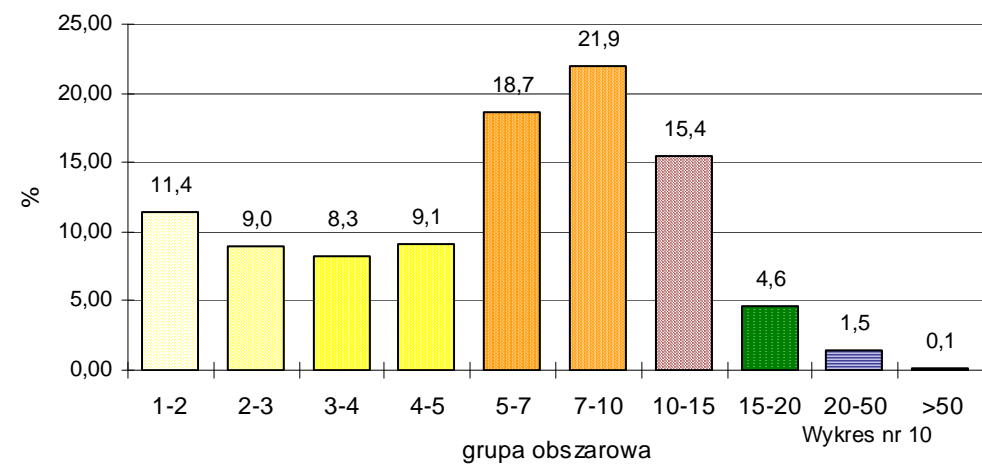

Wykres nr 8

BEZROBOCIE W MIASTACH I GMINACH W 2000 r.

osoby

■ Razem miasta ■ Razem gminy

Wykres nr 8a

Struktura użytkowania terenów w powiecie sieradzkim

Wykres nr 9

Zbiory zbóż w powiecie sieradzkim

średnia w latach 1997 - 1999

struktura w %

Zbiory zbóż w powiecie sieradzkim w latach 1997 -1998

Opracował Zygmunt Kamiński

Wykres nr13

ZBIORY ZBÓŻ OGÓŁEM

Wykres nr 12

GOSPODARSTWA ROLNE WG GRUP OBSZAROWYCH

Wykres nr 10

Poziom wykształcenia użytkowników gospodarstw rolnych

■ wyższe ■ policealne ■ średnie zawod. ■ średnie ogólnsz. ■ zasad. Zawod. ■ podstawowe

Wykres nr 11

Struktura lesistości gmin powiatu sieradzkiego