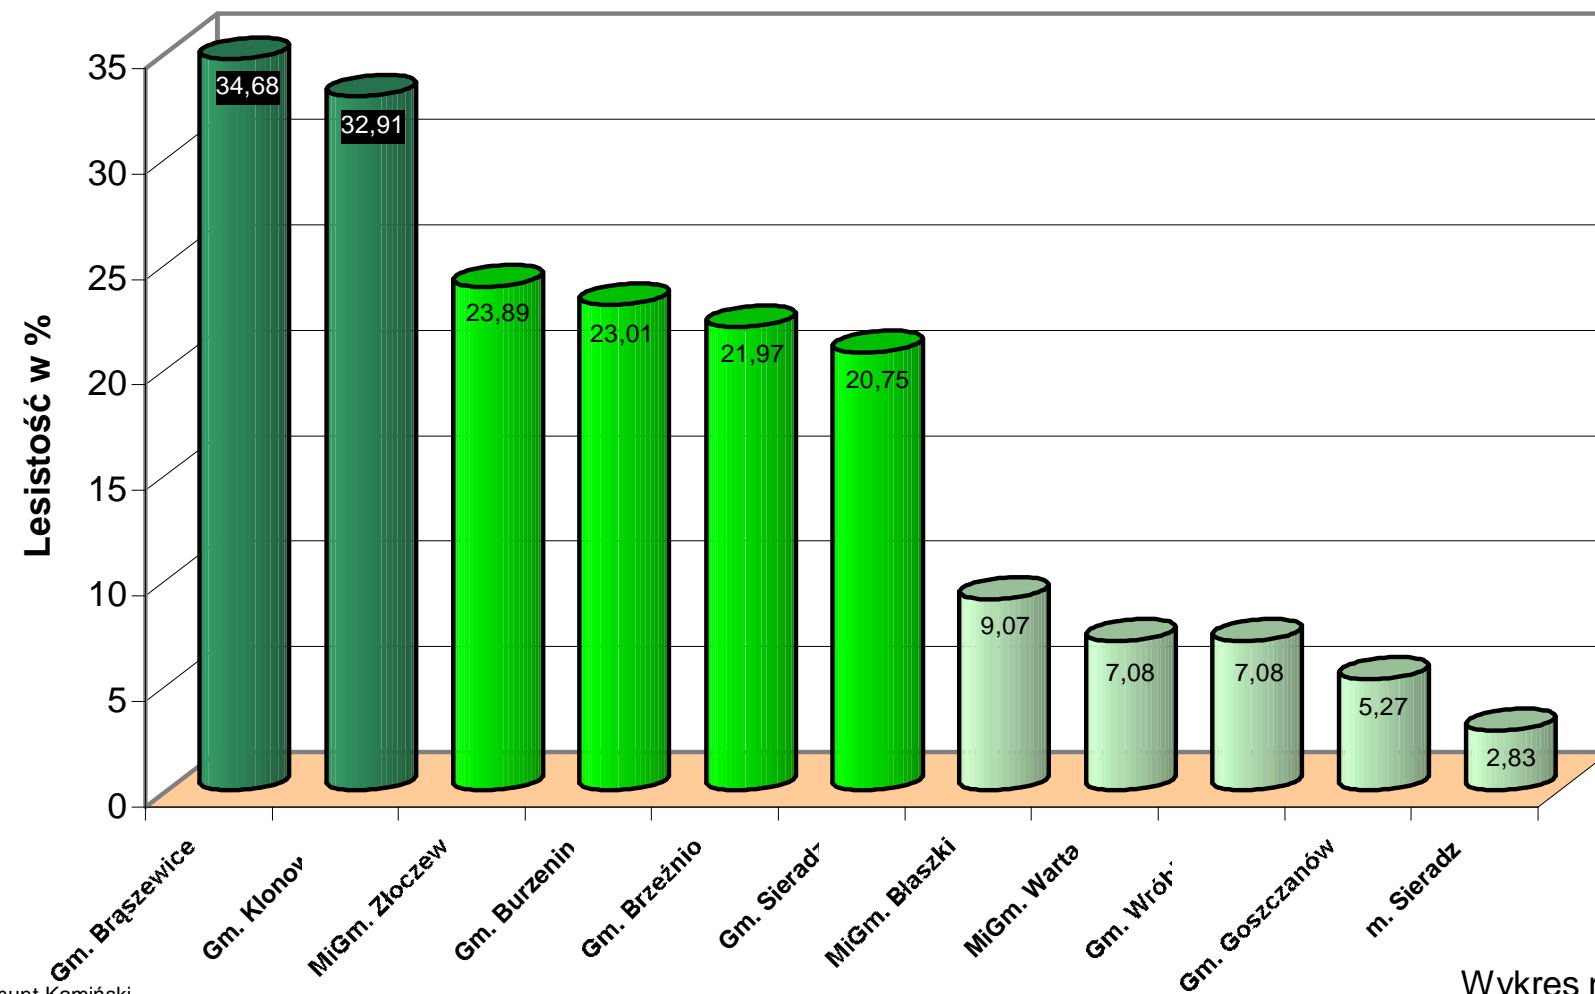

średnia w latach 1997 - 1999

struktura w %

Zbiory zbóż w powiecie sieradzkim w latach 1997 -1998

Opracował Zygmunt Kamiński

Wykres nr13

ZBIORY ZBÓŻ OGÓŁEM

Wykres nr 12

GOSPODARSTWA ROLNE WG GRUP OBSZAROWYCH

Wykres nr 10

Poziom wykształcenia użytkowników gospodarstw rolnych

■ wyższe ■ policealne ■ średnie zawod. ■ średnie ogólnsz. ■ zasad. Zawod. ■ podstawowe

Wykres nr 11

Struktura lesistości gmin powiatu sieradzkiego

Opracował: Zygmunt Kamiński

Wykres nr 15

Przeciętna liczba osób na 1 izbę w powiecie sieradzkim w 1998 r.

Stopień motoryzacji w powiecie sieradzkim wg gmin

Wykres nr 20

Zasoby mieszkaniowe w 1998 r.

Opracował: Zygmunt Kamiński