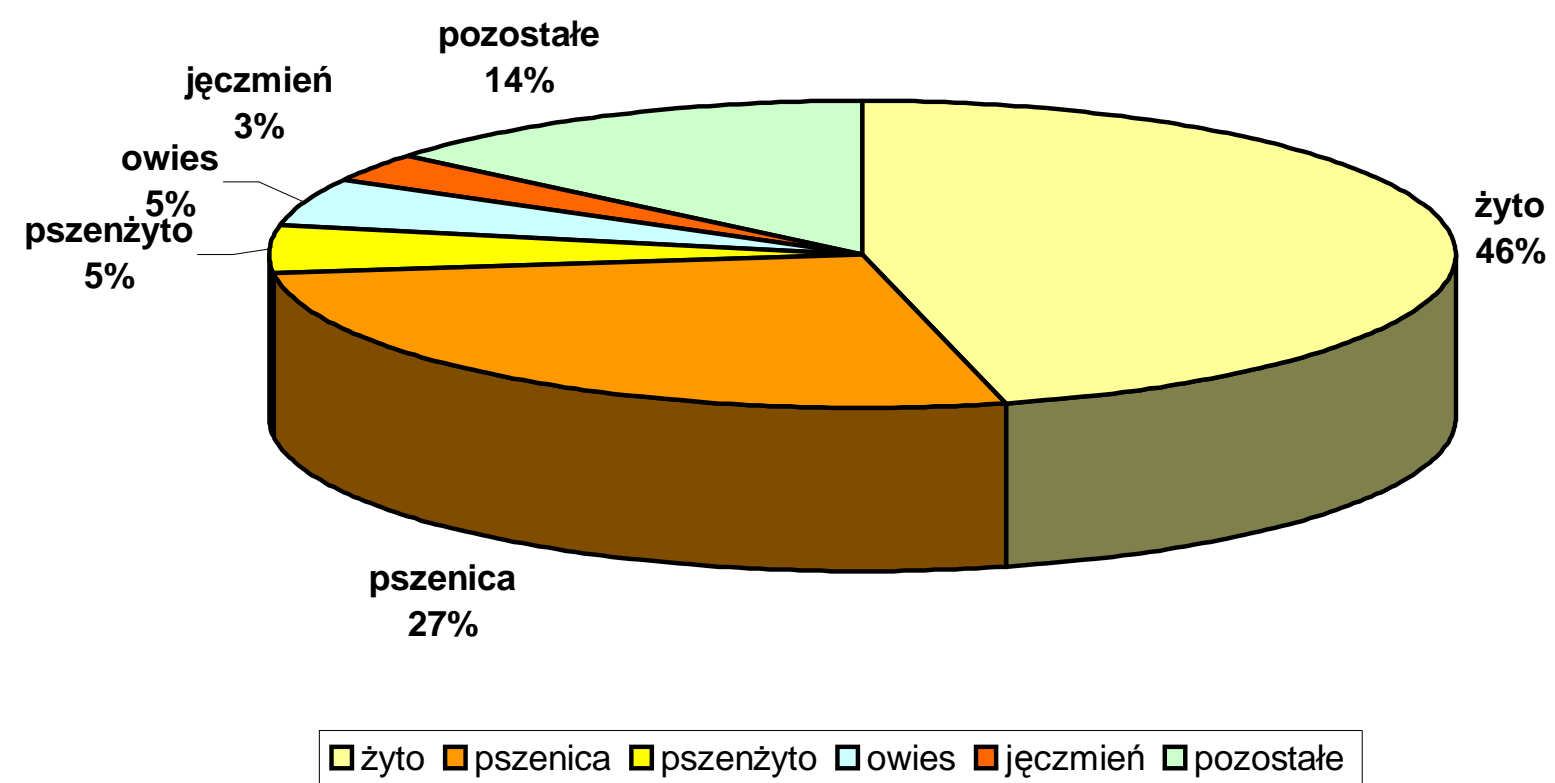

Bezrobocie ogółem w powiecie sieradzkim w 1999 r.

Bezrobocie w powiecie sieradzkim w okresie I-IX 1999 r. do I-IX 2000 r.

osoby

Opracował Zygmunt Kamiński

Wykres nr 7a

Bezrobocie w miastach i na wsi w powiecie sieradzkim w 1999 r.

Wykres nr 8

BEZROBOCIE W MIASTACH I GMINACH W 2000 r.

osoby

■ Razem miasta ■ Razem gminy

Wykres nr 8a

Struktura użytkowania terenów w powiecie sieradzkim

Wykres nr 9

Zbiory zbóż w powiecie sieradzkim

średnia w latach 1997 - 1999

struktura w %

Zbiory zbóż w powiecie sieradzkim w latach 1997 -1998

Opracował Zygmunt Kamiński

Wykres nr13

ZBIORY ZBÓŻ OGÓŁEM

Wykres nr 12

GOSPODARSTWA ROLNE WG GRUP OBSZAROWYCH