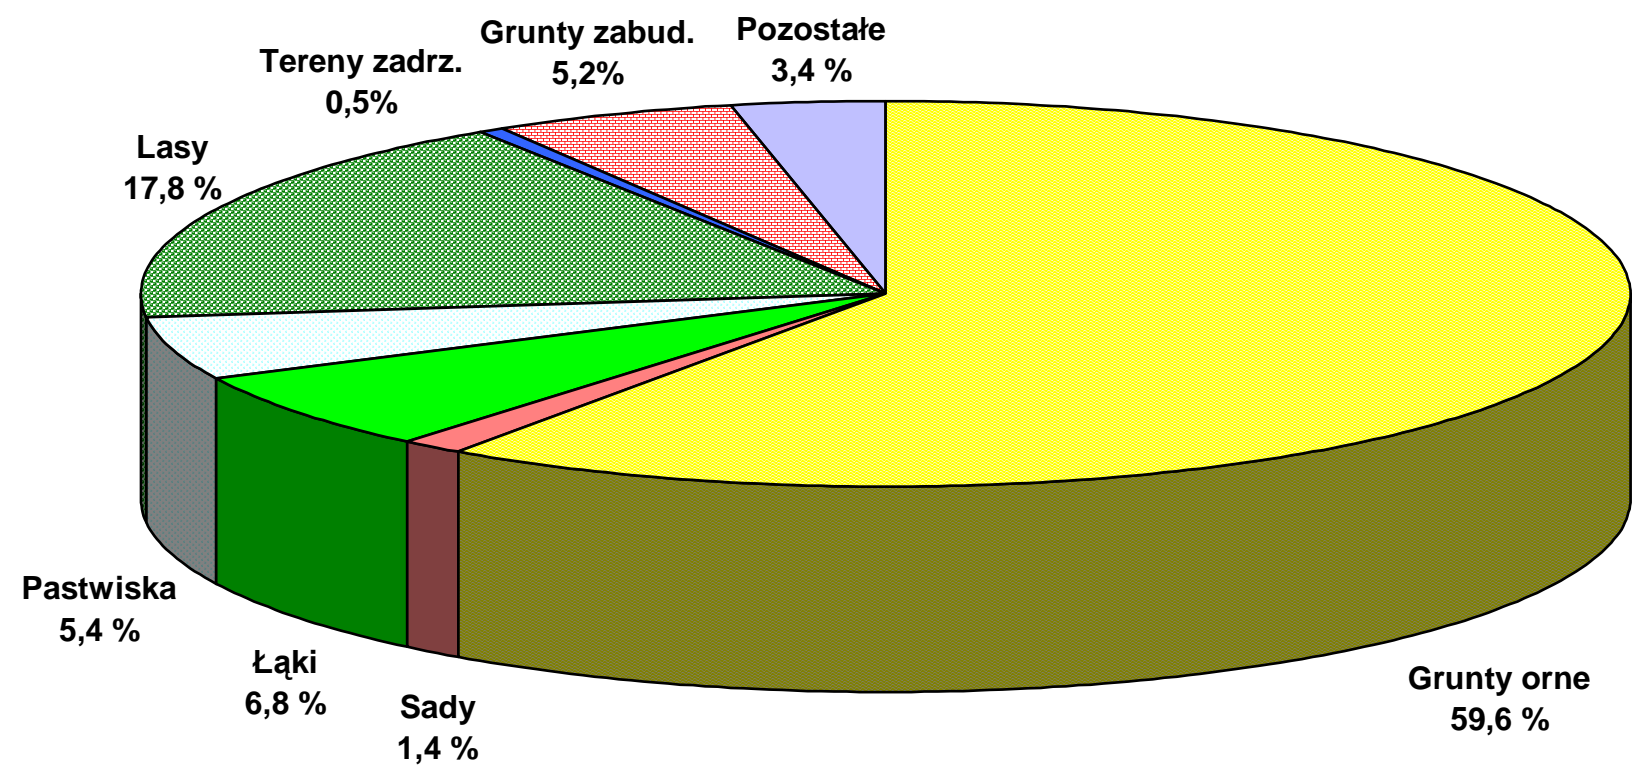

Bezrobocie ogółem w powiecie sieradzkim w 1999 r.

Bezrobocie w powiecie sieradzkim w okresie I-IX 1999 r. do I-IX 2000 r.

osoby

Opracował Zygmunt Kamiński

Wykres nr 7a

Bezrobocie w miastach i na wsi w powiecie sieradzkim w 1999 r.

Wykres nr 8

BEZROBOCIE W MIASTACH I GMINACH W 2000 r.

osoby

■ Razem miasta ■ Razem gminy

Wykres nr 8a

Struktura użytkowania terenów w powiecie sieradzkim

Wykres nr 9

Zbiory zbóż w powiecie sieradzkim

średnia w latach 1997 - 1999

struktura w %

Zbiory zbóż w powiecie sieradzkim w latach 1997 -1998

Opracował Zygmunt Kamiński

Wykres nr13

ZBIORY ZBÓŻ OGÓŁEM

Wykres nr 12

GOSPODARSTWA ROLNE WG GRUP OBSZAROWYCH