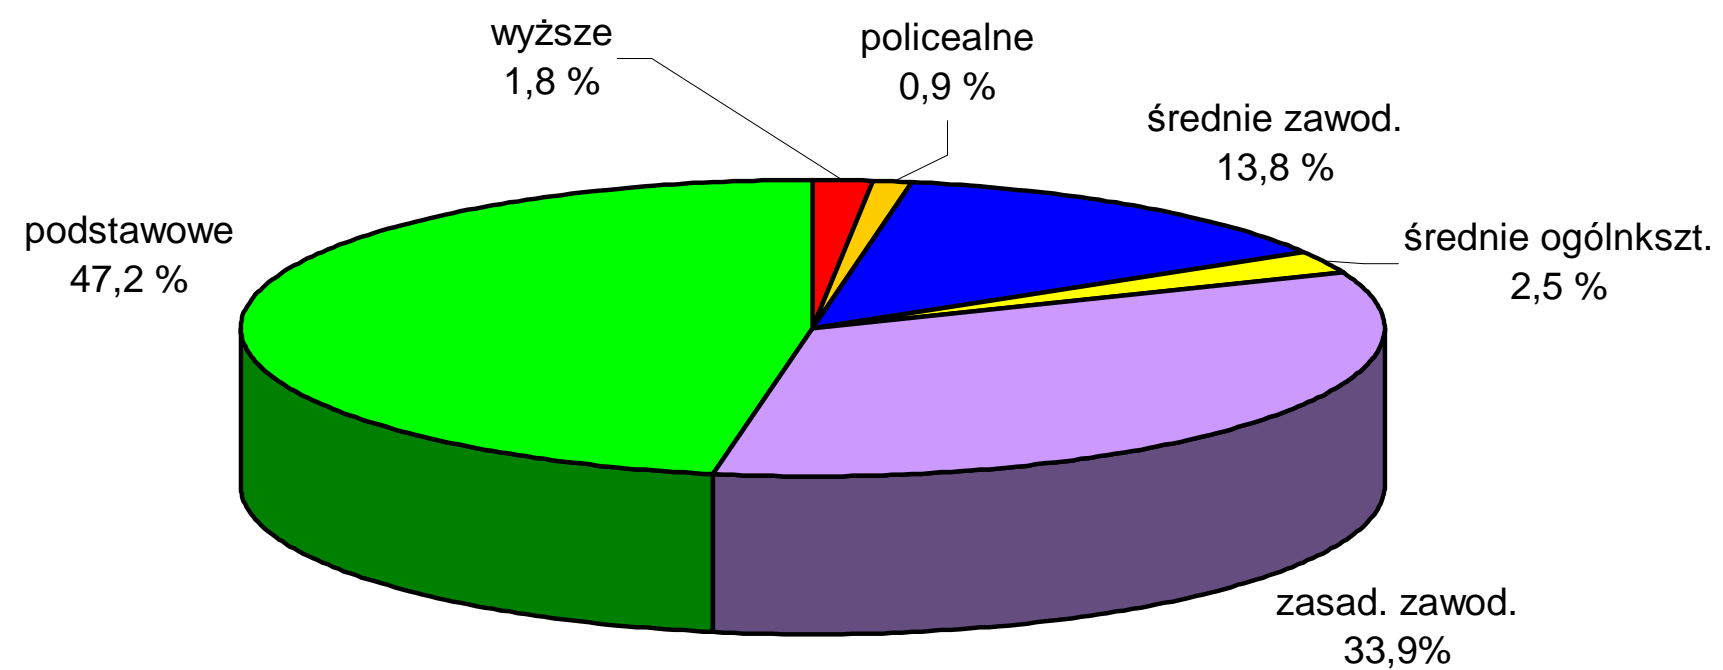

średnia w latach 1997 - 1999

struktura w %

Zbiory zbóż w powiecie sieradzkim w latach 1997 -1998

Opracował Zygmunt Kamiński

Wykres nr13

ZBIORY ZBÓŻ OGÓŁEM

Wykres nr 12

GOSPODARSTWA ROLNE WG GRUP OBSZAROWYCH

Wykres nr 10

Poziom wykształcenia użytkowników gospodarstw rolnych

■ wyższe ■ policealne ■ średnie zawod. ■ średnie ogólnsz. ■ zasad. Zawod. ■ podstawowe

Wykres nr 11

Struktura lesistości gmin powiatu sieradzkiego