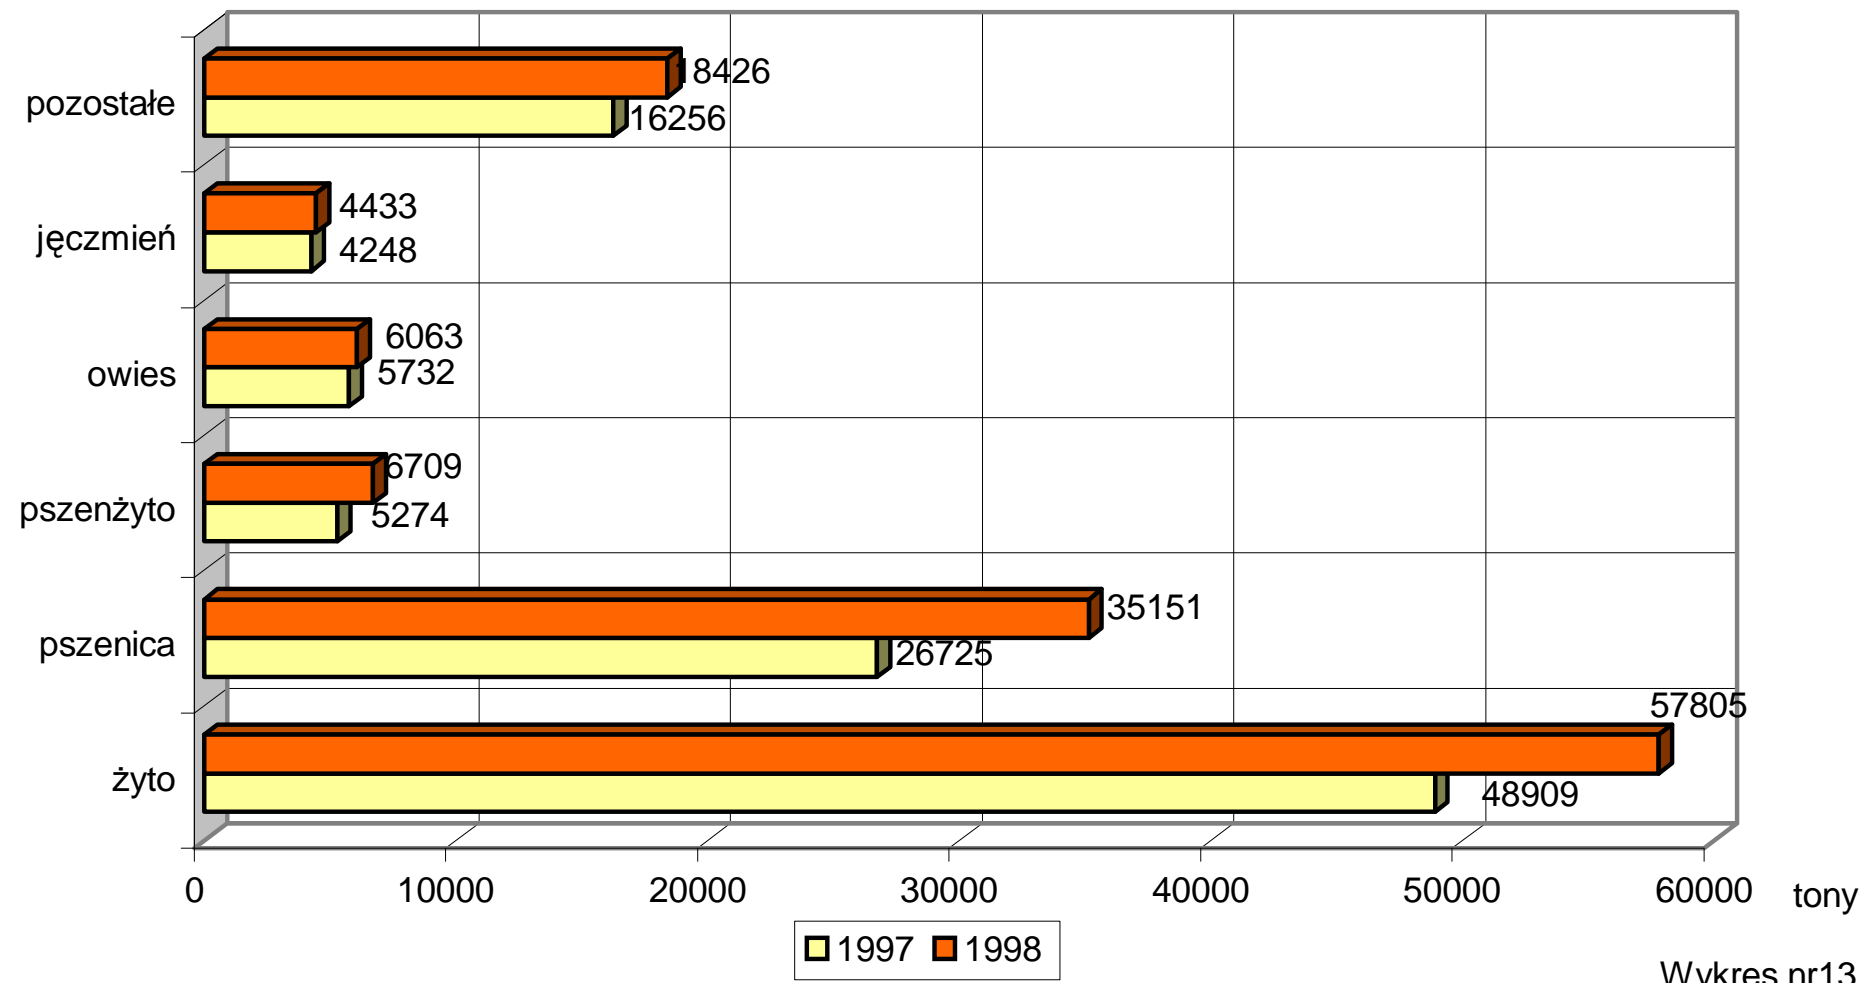

Bezrobocie ogółem w powiecie sieradzkim w 1999 r.

Bezrobocie w powiecie sieradzkim w okresie I-IX 1999 r. do I-IX 2000 r.

osoby

Opracował Zygmunt Kamiński

Wykres nr 7a

Bezrobocie w miastach i na wsi w powiecie sieradzkim w 1999 r.

Wykres nr 8

BEZROBOCIE W MIASTACH I GMINACH W 2000 r.

osoby

■ Razem miasta ■ Razem gminy

Wykres nr 8a

Struktura użytkowania terenów w powiecie sieradzkim

Wykres nr 9

Zbiory zbóż w powiecie sieradzkim

średnia w latach 1997 - 1999

struktura w %

Zbiory zbóż w powiecie sieradzkim w latach 1997 -1998

Opracował Zygmunt Kamiński

Wykres nr13

ZBIORY ZBÓŻ OGÓŁEM

Wykres nr 12

GOSPODARSTWA ROLNE WG GRUP OBSZAROWYCH