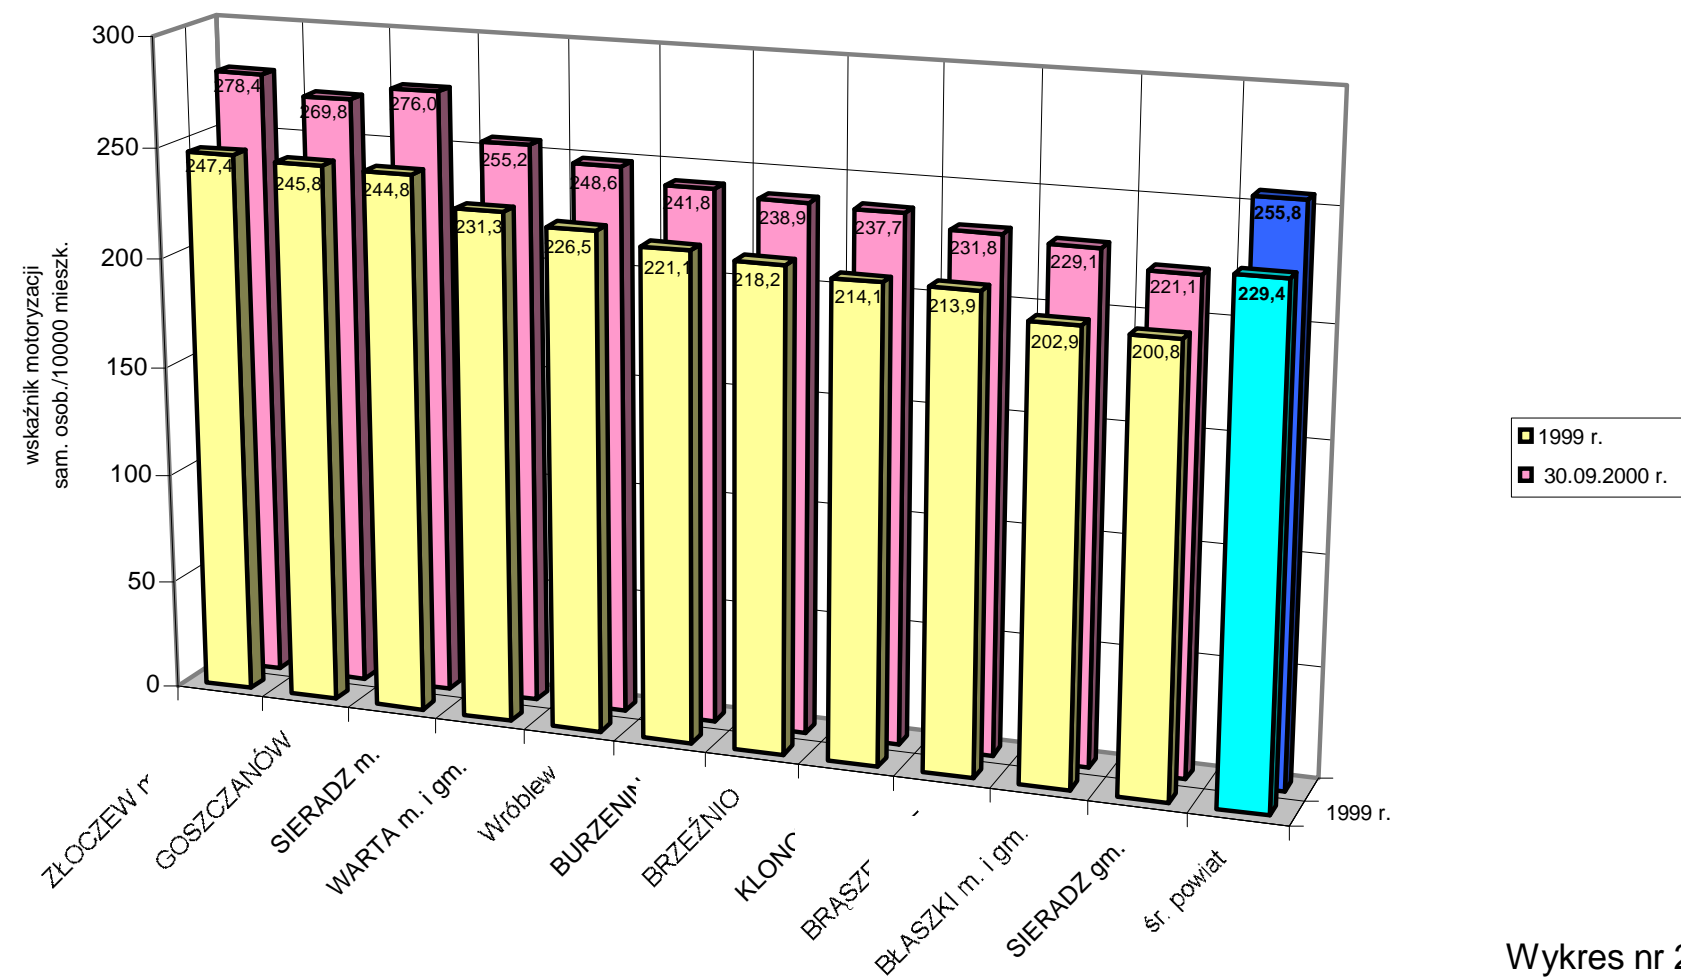

Wykres nr 10

Poziom wykształcenia użytkowników gospodarstw rolnych

■ wyższe ■ policealne ■ średnie zawod. ■ średnie ogólnsz. ■ zasad. Zawod. ■ podstawowe

Wykres nr 11

Struktura lesistości gmin powiatu sieradzkiego

Opracował: Zygmunt Kamiński

Wykres nr 15

Przeciętna liczba osób na 1 izbę w powiecie sieradzkim w 1998 r.

Stopień motoryzacji w powiecie sieradzkim wg gmin

Wykres nr 20

Zasoby mieszkaniowe w 1998 r.

Opracował: Zygmunt Kamiński

mieszkania

Liczba mieszkań

Wykres nr 19

Struktura zatrudnienia w powiecie sieradzkim w 1998 r.

Opracował: Zygmunt Kamiński

Wykres nr 24

**PODMIOTY GOSPODARCZE W WOJEWÓDZTWIE ŁÓDZKIM
SPÓŁKI PRAWA HANDLOWEGO stan na 31 XII.1999 r.**

Produkcja sprzedana przemysłu ogółem
w powiatach woj. łódzkiego w 1998 r.

Wykres nr 22

STRUKTURA ZATRUDNIENIA WG SEKTORÓW

WOJEWÓDZTWO ŁÓDZKIE

POWIAT SIERADZKI